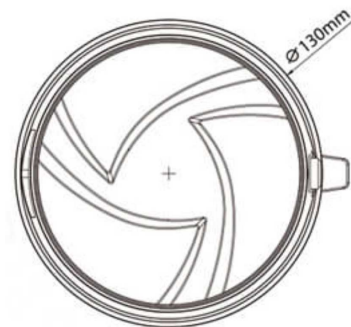

LAMPADINE EMERGENZA

WWW.HRLK.IT

GIREVOLE ALTA LUMINOSITA'

PLURILAMPEGGIO 7 MODALITA'

RLK 45

CODICE	DIMENSIONI	VOLT	WAT	GRADO IP	LED
RLK450001	Ø 108 - h 47	12/24	16W	IP65	30

GIREVOLE ALTA LUMINOSITA'

PLURILAMPEGGIO 7 MODALITA'

RLK 45

Tenuta calamita fino a 120 km/h

CODICE	DIMENSIONI	VOLT	WAT	GRADO IP	LED
RLK450002	Ø 108 - h 54	12/24	16W	IP65	30

GIREVOLE ALTA LUMINOSITA' PLURILAMPEGGIO 7 MODALITA'

RLK 45

CODICE	DIMENSIONI	VOLT	WAT	GRADO IP	LED
RLK450003	Ø 92 - h 144	12-24V	15	IP67	30

GIREVOLE ALTA LUMINOSITA' PLURILAMPEGGIO 7 MODALITA'

RLK 45

4 ore di ricarica 8 ore autonomia

Tenuta calamita fino a 120 km/h

CODICE	DIMENSIONI	VOLT	WAT	GRADO IP	LED
RLK450004	Ø 130 - h 75,3	12-24V	15	IP67	30