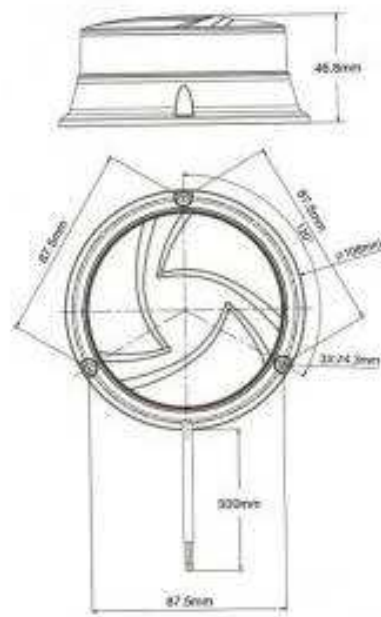

LAMPADINE EMERGENZA

WWW.HRLK.IT

GIREVOLE ALTA LUMINOSITA'

PLURILAMPEGGIO 7 MODALITA'

RLK 45

CODICE	DIMENSIONI	VOLT	WAT	GRADO IP	LED
RLK450001	Ø 108 - h 47	12/24	16W	IP65	30

GIREVOLE ALTA LUMINOSITA'

PLURILAMPEGGIO 7 MODALITA'

RLK 45

Tenuta calamita fino a 120 km/h

CODICE	DIMENSIONI	VOLT	WAT	GRADO IP	LED
RLK450002	Ø 108 - h 54	12/24	16W	IP65	30

GIREVOLE ALTA LUMINOSITA' PLURILAMPEGGIO 7 MODALITA'

RLK 45

CODICE	DIMENSIONI	VOLT	WAT	GRADO IP	LED
RLK450003	Ø 92 - h 144	12-24V	15	IP67	30

GIREVOLE ALTA LUMINOSITA' PLURILAMPEGGIO 7 MODALITA'

RLK 45

4 ore di ricarica 8 ore autonomia

Tenuta calamita fino a 120 km/h

CODICE	DIMENSIONI	VOLT	WAT	GRADO IP	LED
RLK450004	Ø 130 - h 75,3	12-24V	15	IP67	30