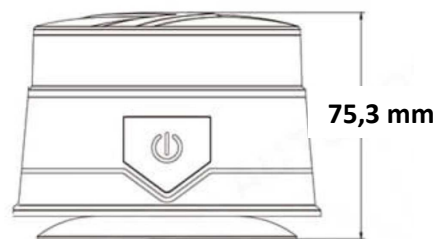

RLK 45

Tenuta calamita fino a 120 km/h

CODICE	DIMENSIONI	VOLT	WAT	GRADO IP	LED
RLK450002	Ø 108 - h 54	12/24	16W	IP65	30

GIREVOLE ALTA LUMINOSITA' PLURILAMPEGGIO 7 MODALITA'

RLK 45

CODICE	DIMENSIONI	VOLT	WAT	GRADO IP	LED
RLK450003	Ø 92 - h 144	12-24V	15	IP67	30

GIREVOLE ALTA LUMINOSITA' PLURILAMPEGGIO 7 MODALITA'

RLK 45

4 ore di ricarica 8 ore autonomia

Tenuta calamita fino a 120 km/h

CODICE	DIMENSIONI	VOLT	WAT	GRADO IP	LED
RLK450004	Ø 130 - h 75,3	12-24V	15	IP67	30