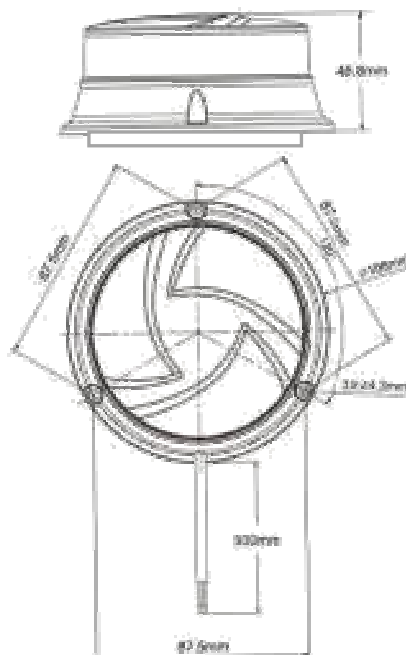

LAMPADINE EMERGENZA

WWW.HRLK.IT

GIREVOLE ALTA LUMINOSITA'

PLURILAMPEGGIO 7 MODALITA'

RLK 45

CODICE	DIMENSIONI	VOLT	WAT	GRADO IP	LED
RLK450001	Ø 108 - h 47	12/24	16W	IP65	30

GIREVOLE ALTA LUMINOSITA'

PLURILAMPEGGIO 7 MODALITA'

RLK 45

Tenuta calamita fino a 120 km/h

CODICE	DIMENSIONI	VOLT	WAT	GRADO IP	LED
RLK450002	Ø 108 - h 54	12/24	16W	IP65	30

GIREVOLE ALTA LUMINOSITA' PLURILAMPEGGIO 7 MODALITA'

RLK 45

CODICE	DIMENSIONI	VOLT	WAT	GRADO IP	LED
RLK450003	Ø 92 - h 144	12-24V	15	IP67	30

GIREVOLE ALTA LUMINOSITA' PLURILAMPEGGIO 7 MODALITA'

RLK 45

4 ore di ricarica 8 ore autonomia

Tenuta calamita fino a 120 km/h

CODICE	DIMENSIONI	VOLT	WAT	GRADO IP	LED
RLK450004	Ø 130 - h 75,3	12-24V	15	IP67	30