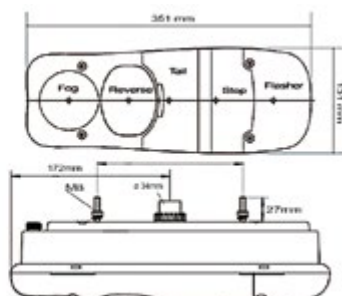

MITSUBISHI Canter | VW Commerciali

EUROFAB

Connessione posteriore

017.116
Connettore

003.923 ASPÖCK Fanale sx

003.922 ASPÖCK Fanale dx

006.922 ASPÖCK Lente ricambio dx / sx