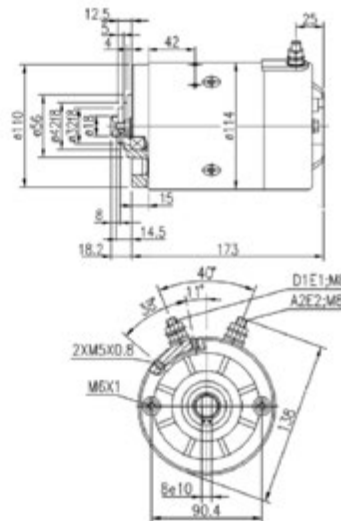

039.780

24V | 2,2KW
IM0029
AMJ5239 - 11.212.865
AMJ5883 - 11.216.995