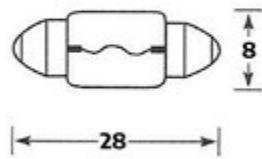

3W			12V

013.122	OSRAM	6428	12/3W