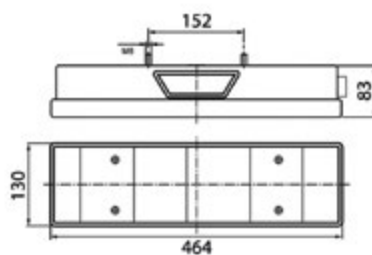

MAN

1999 > 2005

Connessione laterale

017.116
Connettore

- **003.473** VIGNAL Fanale sx con targa
- **003.755** TAR Fanale sx con targa
- **006.364** VIGNAL Lente ricambio dx / sx

- **003.472** VIGNAL Fanale dx
- **003.754** TAR Fanale dx