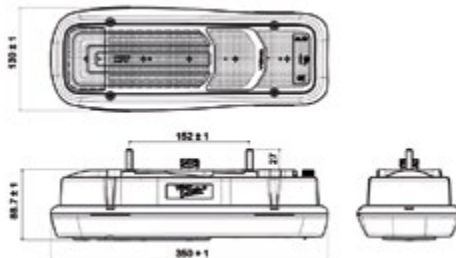

IVECO: Daily

2022 >

Connessione posteriore

017.116
Connettore

003.577 VIGNAL Fanale sx

003.576 VIGNAL Fanale dx

006.576 VIGNAL Lente ricambio dx / sx