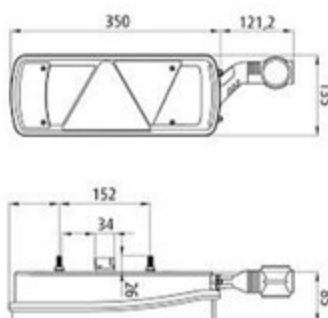

Dimensioni: 350x135x82mm

Connessione
posteriore

017.106
Connettore verde

017.105
Connettore giallo

003.851 ASPÖCK Fanale sx
006.807 ASPÖCK Lente ricambio sx

003.850 ASPÖCK Fanale dx
006.806 ASPÖCK Lente ricambio dx