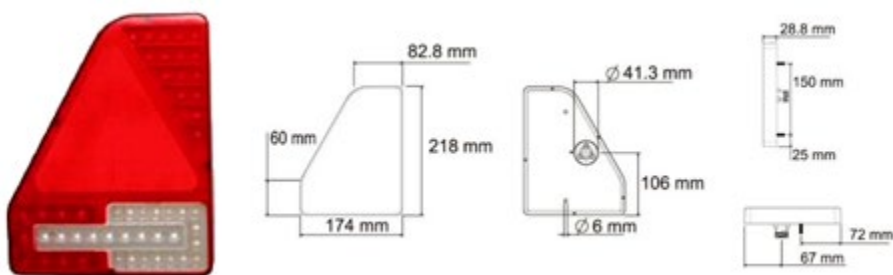

UNIVERSALE RIMORCHIO

LED 12/24V
Dim: 218x174mm

Connessione posteriore

017.116
Connettore

003.331 Lucidity Fanale sx con retronebbia

003.330 Lucidity Fanale dx con retromarcia