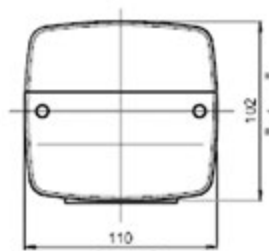

UNIVERSALE: KIT 2 PEZZI

FRECCIA DINAMICA

LED 12/24V

003.140 TAR Fanale dx / sx con targa