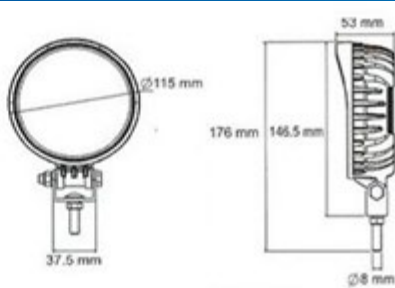

UNIVERSALE

LED

8 LED | 9/36V | 19W
1800 lumen
Diametro: 115mm

009.582 Lucidity Faro lavoro | Fascio luce larghezza