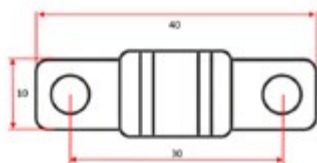

MIDIVAL

030.080

TAR
Portafusibile

	030.060	Fusibile	30A
	030.061	Fusibile	40A
	030.062	Fusibile	50A
	030.063	Fusibile	60A
	030.064	Fusibile	70A
	030.065	Fusibile	80A
	030.066	Fusibile	100A
	030.067	Fusibile	125A

MEGAVAL

030.081

TAR
Portafusibile
Confezione con capicorda