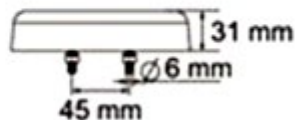

## UNIVERSALE

**LED** 12/24V  
Diametro: 140mm

<b>003.308</b>	Lucidity	Fanale posizione + freccia + stop
<b>003.319</b>	Lucidity	Fanale posizione + retromarcia + retronebbia

UNIVERSALE

LED 12/24V  
Diametro: 90mm