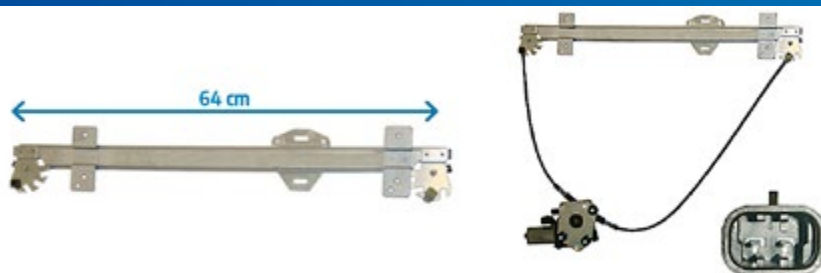

DAF: CF

017.529 TAR Alzacristallo completo sx

017.528 TAR Alzacristallo completo dx