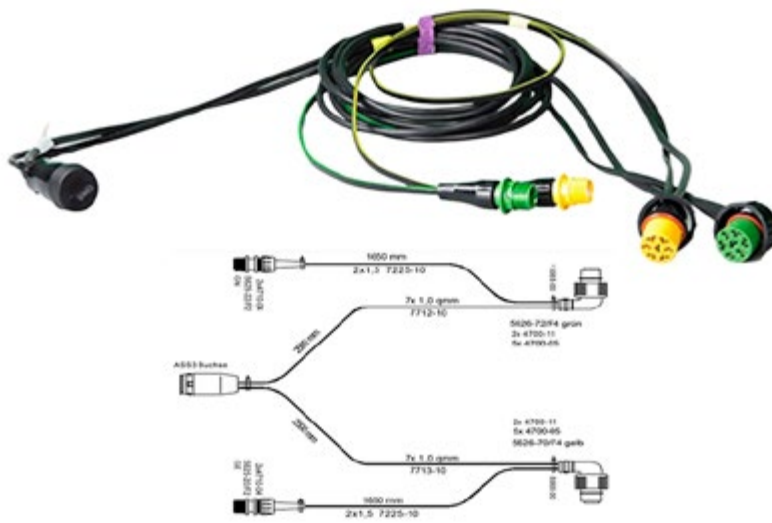

UNIVERSALE

030.841

ASPÖCK
Cablaggio posteriore standard
ASS3

UNIVERSALE