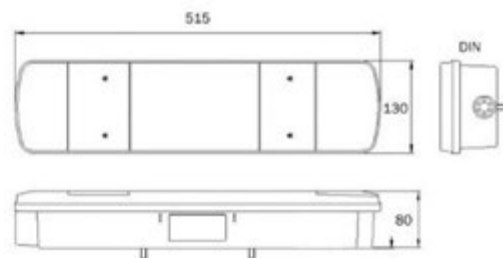

SCANIA: S 4

2006 >

Connessione posteriore

Connessione laterale

017.116
Connettore

003.757 Rubbolite Fanale sx con targa

003.756 Rubbolite Fanale dx

003.757A TAR Fanale sx con targa

003.756A TAR Fanale dx

006.721 Rubbolite Lente ricambio dx / sx

006.721A TAR Lente ricambio dx / sx