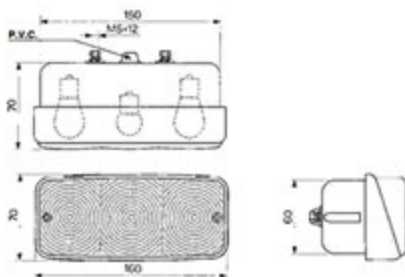

UNIVERSALE: Posteriore cobino

Passacavo posteriore

003.589 COBO Fanale dx / sx con targa

006.338 COBO Lente ricambio dx / sx