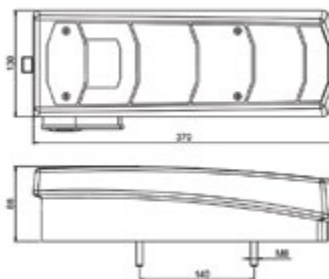

MERCEDES: Actros

2013 >

Connessione laterale

017.136
Connettore

003.027 TAR Fanale sx con targa
006.027 TAR Lente ricambio dx / sx

003.026 TAR Fanale dx
003.024 TAR Fanale dx con cicalino