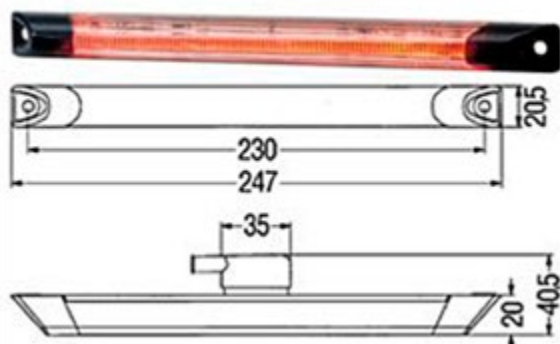

UNIVERSALE

001.715 Hella Fanale da incasso

24V
Dimensioni: 247x20,5x20mm