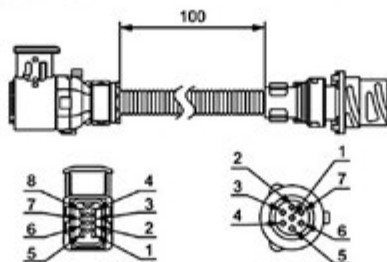

Adattatore per modifica da connessione: da rettangolare a rotonda.