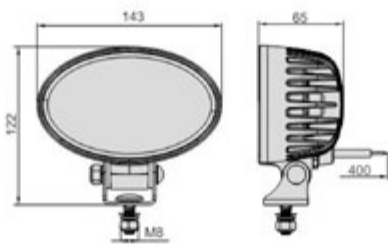

**009.605** COBO Faro lavoro  
Dimensioni: 158 x 86 mm

**UNIVERSALE**

**009.601** COBO Faro lavoro

**UNIVERSALE**

**009.638** COBO Faro lavoro  
Diametro: 105 mm

**UNIVERSALE** **PER CARRELLO ELEVATORE**

**009.594** COBO Faro per carrello elevatore ●  
10/48V