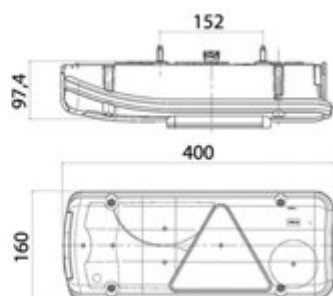

UNIVERSALE RIMORCHIO

Connessione
posteriore

017.116
Connettore

003.471 VIGNAL Fanale sx
006.471 VIGNAL Lente ricambio sx

003.470 VIGNAL Fanale dx
006.470 VIGNAL Lente ricambio dx