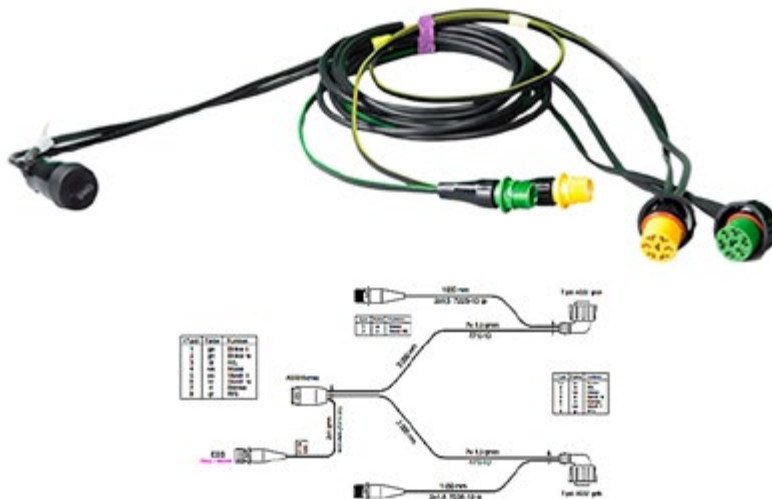

030.842

ASPÖCK
Cablaggio posteriore
ADR + 3° STOP