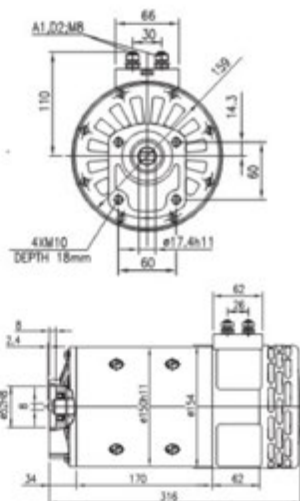

**039.795**

24V | 0,8KW  
M0127  
AME1705 – 11.216.191

UNIVERSALE

ROTAZIONE ▶

039.782

24V - 3kw  
IM0136

UNIVERSALE

ROTAZIONE ▶