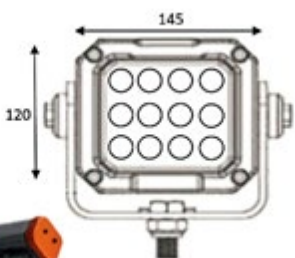

UNIVERSALE

LED
12 LED | 9/32V | 120W
10200 lumen

Connettore tedesco

RLK0807120 HRLK

Faro lavoro