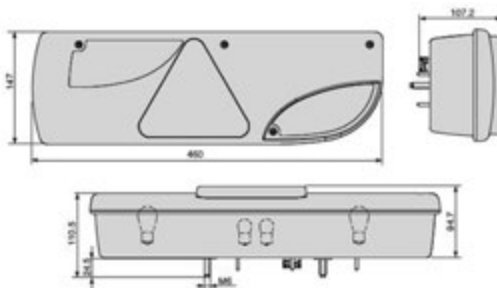

UNIVERSALE | RIMORCHIO

RIMORCHIO

Connessione
posteriore

017.116
Connettore

003.799 COBO Fanale sx

003.798 COBO Fanale dx

006.799 COBO Lente ricambio sx

006.798 COBO Lente ricambio dx