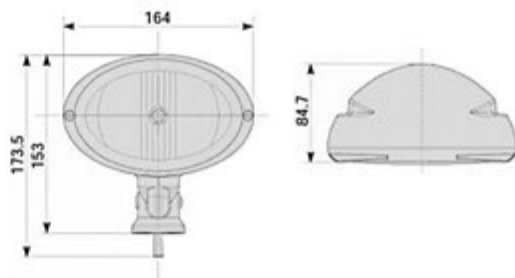

UNIVERSALE

009.601 COBO Faro lavoro