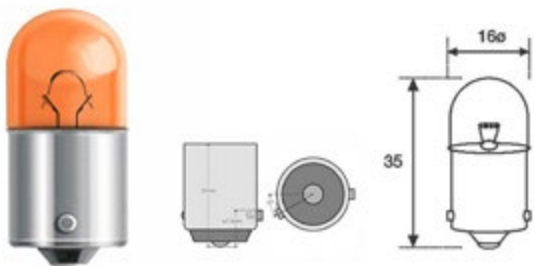

013.076	OSRAM	5009	12/10W Arancio

21W

12V