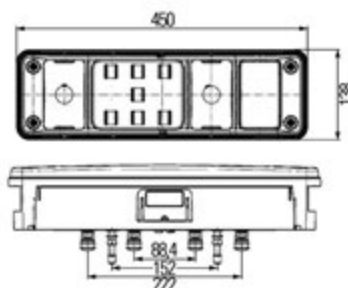

RIMORCHIO KRONE

Connessione posteriore

007.062
Connettore 7 poli

007.064
Connettore 2 poli

003.051 Hella Fanale sx
006.051 Hella Lente ricambio sx

003.050 Hella Fanale dx
006.050 Hella Lente ricambio dx