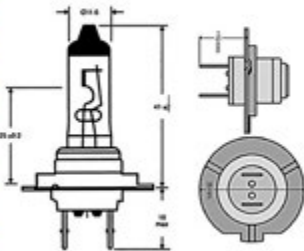

013.314 OSRAM 64210 NL-2HB 12/55W +150 | **KIT** 2 Pz.

013.328 OSRAM 64210 NB220-2HB 12/55W +220 | **KIT** 2 Pz.

H11

12V