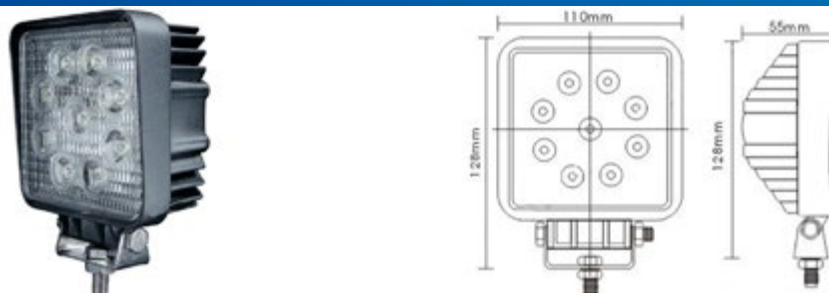

UNIVERSALE

9 LED | 9/32V | 27W | 60000k
1800 lumen
Dimensioni: 110x128x55mm

009.622 TAR Faro lavoro | Fascio luce larghezza
RLK090003 HRLK Faro lavoro | Fascio luce larghezza