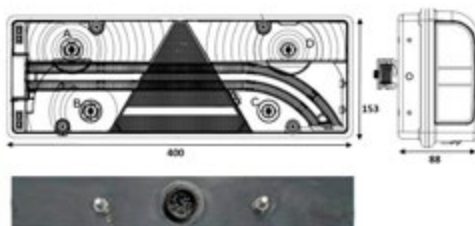

## UNIVERSALE RIMORCHIO

EUROPOINT III

LED

Dimensioni: 400x153x88mm

Connessione  
posteriore**017.106**

Connettore verde

**017.105**

Connettore giallo