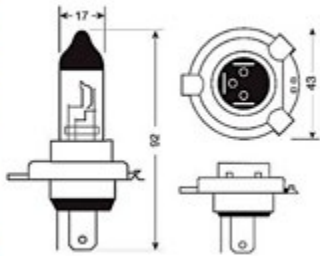

013.313 OSRAM 64193 NL-2HB 12/60/55W +150 | **KIT** 2 Pz.

013.327 OSRAM 64193 NB220-2HB 12/60/55W +220 | **KIT** 2 Pz.

H7

12V