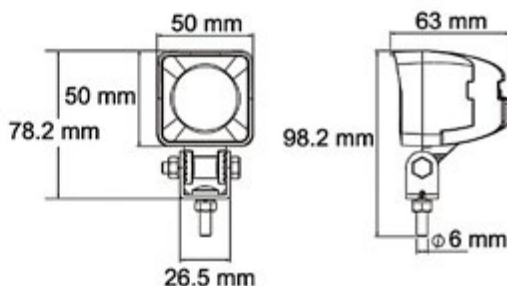

UNIVERSALE

LED

1 LED | 12/36V | 12W
800 lumen
Dimensioni: 50x50mm

009.586 Lucidity Faro lavoro | Fascio luce larghezza