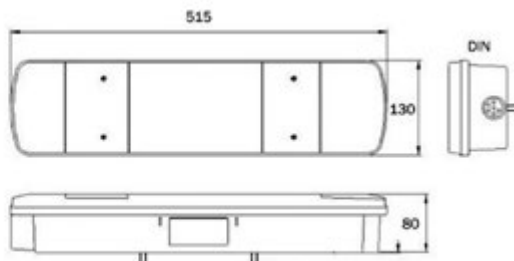

SCANIA: P - L - G - R - S

Connessione laterale

017.116
Connettore

003.893 TAR Fanale sx con targa

003.894 TAR Fanale dx

003.926 TAR Fanale dx con cicalino

006.893 TAR Lente ricambio sx

006.894 TAR Lente ricambio dx

SCANIA | VOLVO

Connessione posteriore

Connessione laterale

017.116
Connettore

003.769 Rubbolite Fanale sx con targa

003.768 Rubbolite Fanale dx

003.679 TAR Fanale sx Con. Targa

003.678 TAR Fanale dx

006.721 Rubbolite Lente ricambio dx / sx

006.721A TAR Lente ricambio dx / sx