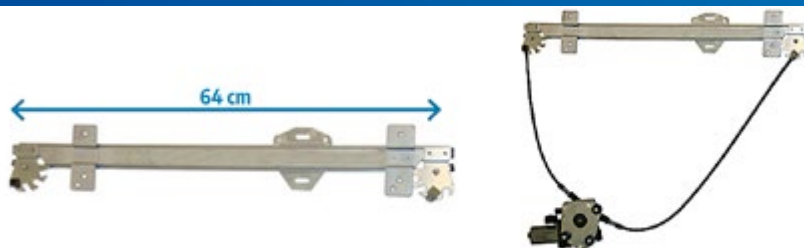

DAF: CF

017.541 TAR Alzacristallo completo sx
connettore 6 fili

017.540 TAR Alzacristallo completo dx
connettore 6 fili