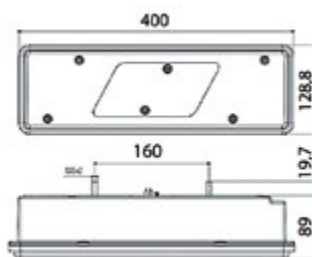

FORD: Transit

2014 >

003.031	TAR	Fanale sx	003.030	TAR	Fanale dx
006.031	TAR	Lente ricambio sx	006.030	TAR	Lente ricambio dx

FIAT: Ducato furgonato / Citroen jumper / Peugeot Boxer

2001 > 2006

003.562	OLSA	Gruppo dx
003.563	OLSA	Gruppo sx

FIAT: Ducato furgonato / Citroen jumper / Peugeot Boxer

2006 > 2014

003.804	Marelli	Fanale completo dx
003.805	Marelli	Fanale completo sx