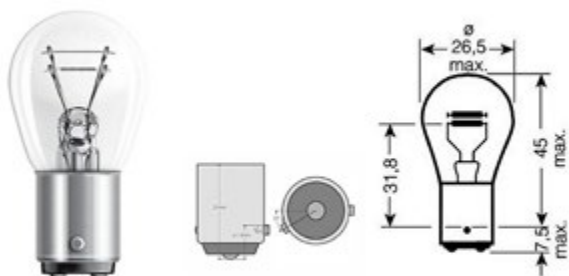

4/21W

ATTACCO SPOSTATO | 12V

013.046 OSRAM 7225 12/4/21W

LLB566T LUCAS 12/4/21W