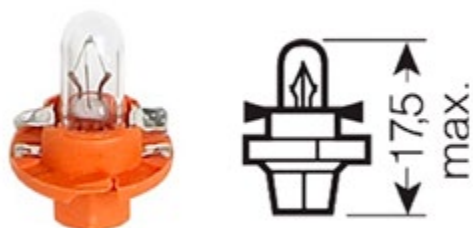

013.149 OSRAM 2351 MFX6 12/1,2W | Attacco B8.4d Nero

013.152 OSRAM 2473 MFX6 12/1,2W | Attacco B8.4d Arancione

1,2W

12V