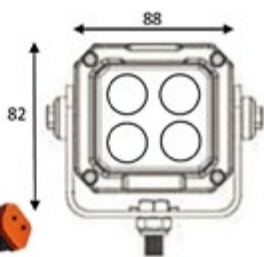

UNIVERSALE

LED
4 LED | 9/32V | 40W
3400 lumen

Connettore tedesco

RLK080740 HRLK

Faro lavoro