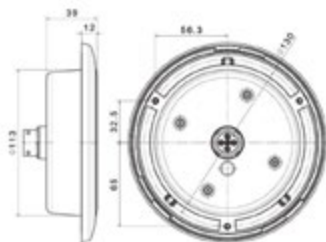

UNIVERSALE

LED 12/24V
Diametro: 140mm

003.349	TAR	Fanale posizione + retromarcia + retronebbia
003.348	TAR	Fanale posizione + freccia + stop
007.066	TAR	Calotta posteriore