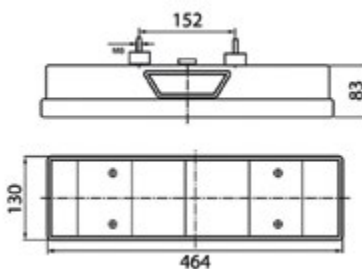

RENAULT

Passacavo posteriore

003.479 VIGNAL Fanale sx con targa 006.364 VIGNAL Lente ricambio dx / sx	003.478 VIGNAL Fanale dx