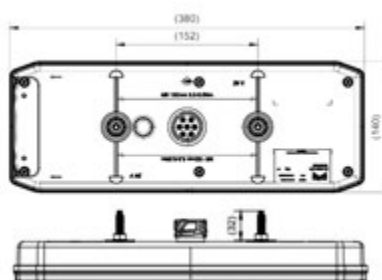

UNIVERSALE RIMORCHIO

ECOLED III | FRECCIA DINAMICA

Connessione posteriore

017.106 Connettore verde
017.105 Connettore giallo

003.959 ASPÖCK Fanale sx

003.960 ASPÖCK Fanale dx