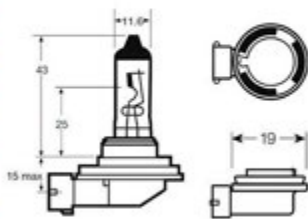

013.319 OSRAM 64211 NL-HCB 12/55W +150 | **KIT** 2 Pz.