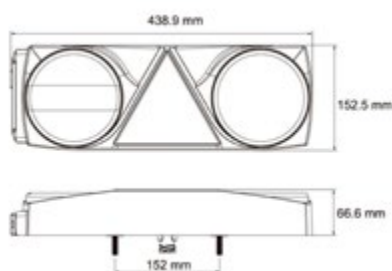

UNIVERSALE RIMORCHIO

LED 24V

Connessione posteriore

017.116
Connettore

003.333   Lucidity   Fanale sx

003.332   Lucidity   Fanale dx