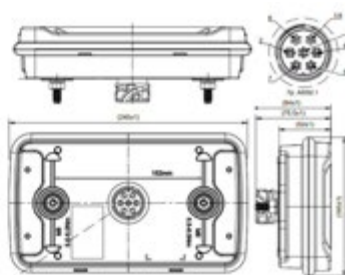

UNIVERSALE RIMORCHIO ROLFO: con una connessione ASS2

MULTILED III

LED 12/24V
Dimensioni: 240x140x52mm

Connessione
posteriore

1. **017.105** dx Verde
   017.106 sx Giallo

1. **003.963** ASPÖCK Fanale sx

1. **003.964** ASPÖCK Fanale dx