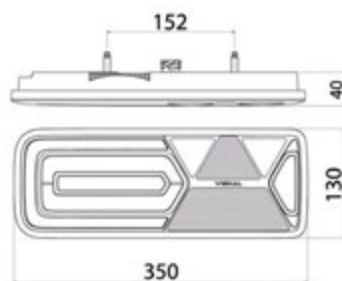

UNIVERSALE RIMORCHIO CHEREAU - SCHMITZ

FRECCIA DINAMICA

Dimensioni: 350x130x40mm

Connessione
posteriore

017.116
Connettore

003.965 VIGNAL Fanale sx

003.966 VIGNAL Fanale dx