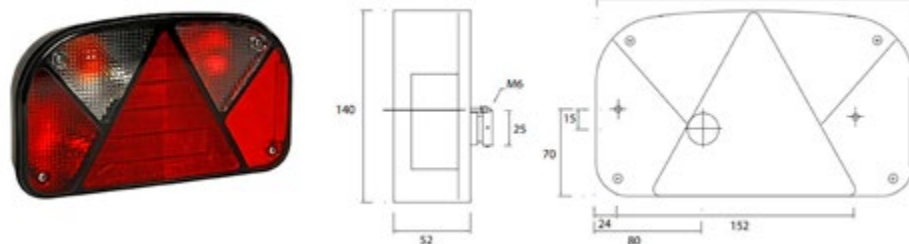

UNIVERSALE RIMORCHIO

Connessione posteriore

017.007 Connettore verde
017.006 Connettore giallo

003.373 ASPÖCK Fanale sx retronebbia | con targa

003.374 ASPÖCK Fanale dx retromarcia | con targa