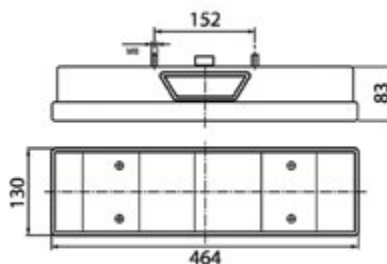

MAN

1990 > 2004

Connessione posteriore

017.166
Connettore

- **003.521** VIGNAL Fanale sx con targa
- **006.364** VIGNAL Lente ricambio dx / sx

- **003.474** VIGNAL Fanale dx