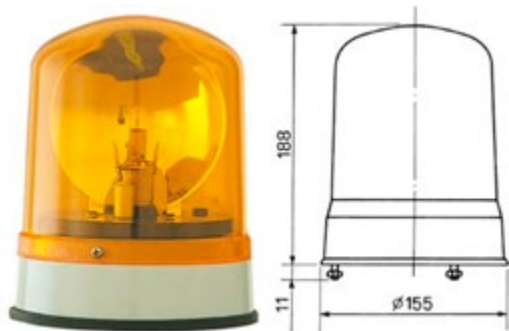

UNIVERSALE

045.020 COBO Girevole base piana

045.108 COBO Calotta ricambio

12/24V
Dimensioni: 155x188mm