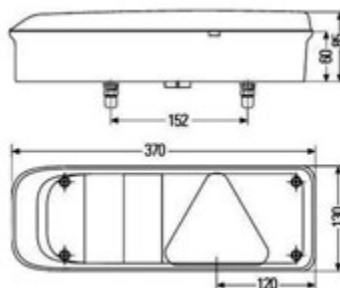

UNIVERSALE RIMORCHIO

017.116
Connettore

003.623 Hella Fanale sx con passacavo

003.622 Hella Fanale dx con passacavo

003.877 TAR Fanale sx con passacavo

003.878 TAR Fanale dx con passacavo

003.879 TAR Fanale dx con connessione posteriore

003.880 TAR Fanale dx con connessione posteriore

006.369 Hella Lente ricambio sx

006.368 Hella Lente ricambio dx