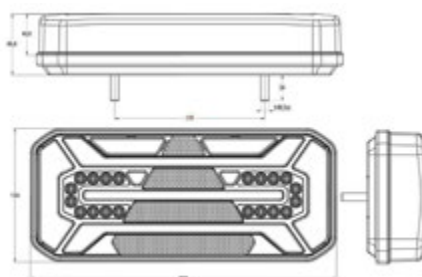

UNIVERSALE RIMORCHIO: 6 funzioni

FRECCIA DINAMICA

LED 12/24V

Dimensioni: 306x133x60mm

003.897   TAR   Fanale sx

003.898   TAR   Fanale dx