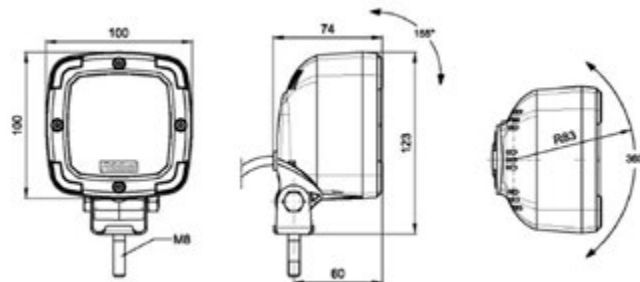

UNIVERSALE

9 LED | 12/36V | 6000k
4100 lumen
Dimensioni: 100x100mm

009.216 TAR

Faro lavoro | Fascio luce larghezza

009.225 TAR

Faro lavoro | Fascio luce profondità