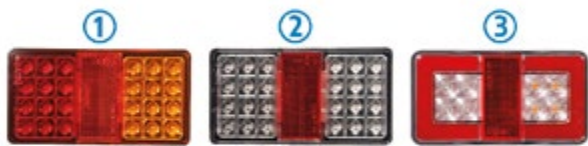

UNIVERSALE: 3 funzioni

LED 12/24V
Dim:150x80mm

- **003.300**   Lucidity   (1) Fanale dx / sx
- **003.306**   Lucidity   (2) Fanale dx / sx
- **003.307**   Lucidity   (3) Fanale dx / sx