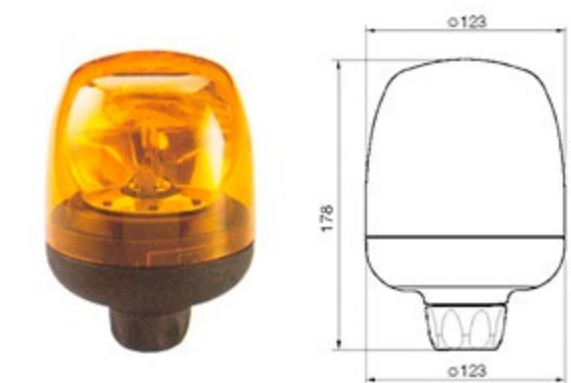

UNIVERSALE

- **045.035** COBO Girevole base a palo ●
- **045.103** COBO Calotta ricambio ●

12V
Dimensioni: 123x178mm