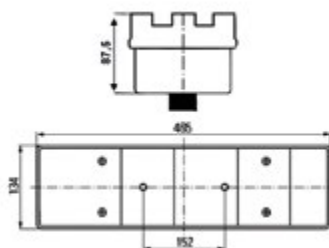

MERCEDES: Atego

Connessione posteriore

017.166
Connettore

003.689 TAR Fanale sx con targa
006.688 TAR Lente ricambio dx / sx

003.688 TAR Fanale dx