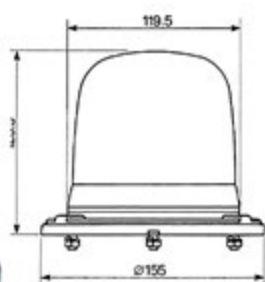

UNIVERSALE per carrello elevatore

045.027 COBO Lampeggiante base piana

10/100V
Dimensioni: 155x125,5mm