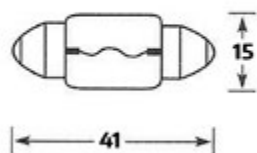

LLB270T LUCAS 12/18W

24V

LLB276T LUCAS 24/18W