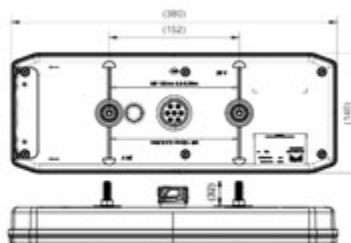

RIMORCHIO MENCİ

ECOLED III | FRECCIA DINAMICA

Connessione posteriore

017.106 Connettore verde
017.105 Connettore giallo

003.155 ASPÖCK Fanale sx

003.156 ASPÖCK Fanale dx