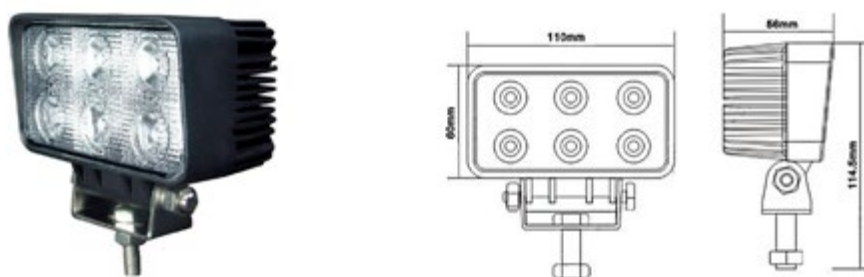

UNIVERSALE

6 LED | 9/32V | 18W | 6000k
1200 lumen
Dimensioni: 100x60x45mm

009.621 TAR Faro lavoro | Fascio luce larghezza
RLK090002 HRLK Faro lavoro | Fascio luce larghezza