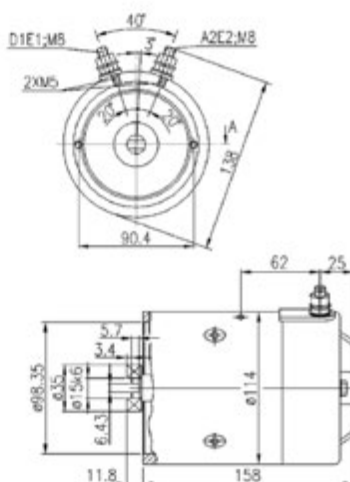

UNIVERSALE

ROTAZIONE ◀

039.903

12V | 1,6KW
IM0119
AMJ5705 – 11.216.117

UNIVERSALE

ROTAZIONE ◀▶