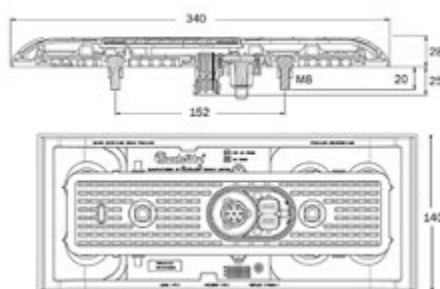

UNIVERSALE RIMORCHIO CHEREAU

12 / 24 V

Dimensioni: 340x140x28mm

Connessione
posteriore

017.116

Connettore

003.783 Rubbolite Fanale sx

003.782 Rubbolite Fanale dx