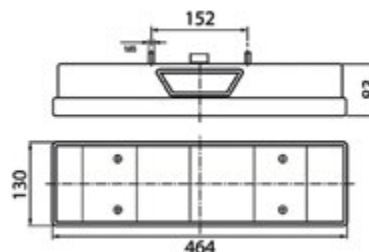

IVECO: Eurocargo | Stralis Trakker E6

09/2011 >

Connessione posteriore

017.166
Connettore

- **003.827** VIGNAL Fanale sx
- **003.829** VIGNAL Fanale sx con targa
- **006.364** VIGNAL Lente di ricambio dx / sx
- **006.349A** TAR Lente di ricambio dx / sx

- **003.828** VIGNAL Fanale dx
- **003.826** VIGNAL Fanale dx con cicalino