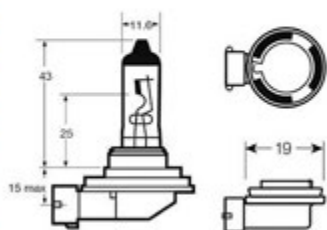

## W5W Vetro Cool Blue Intense

12V

**013.229** OSRAM 2825CBN-2BL 12/5W | **KIT 2 Pz.**

**H11** Cool Blue Intense

12V

**013.284** OSRAM 64211CBI-HCB 12/55W | **KIT 2 Pz.**

**HIR 2** Cool Blue Intense

12V