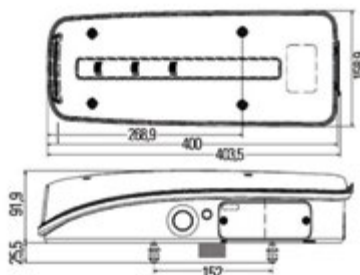

DAF - MAN

Connessione posteriore

017.136
Connettore

- **003.355** HELLA Fanale sx con targa
- **006.221** HELLA Lente ricambio dx / sx
- **006.221A** TAR Lente ricambio dx / sx

- **003.356** HELLA Fanale dx con cicalino