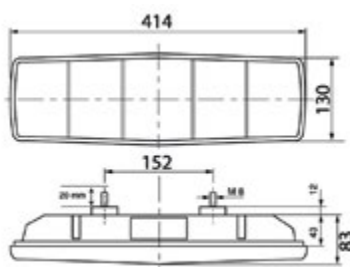

RENAULT

2001 >

Passacavo posteriore

- **003.601** VIGNAL Fanale dx / sx
- **006.314** VIGNAL Lente ricambio dx / sx