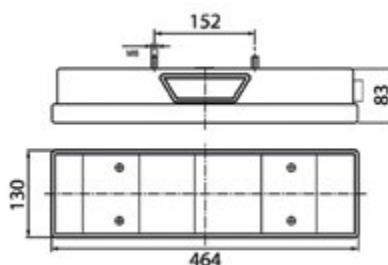

RENAULT

Connessione laterale

017.116
Connettore

003.473 VIGNAL Fanale sx con targa 003.755 TAR Fanale sx con targa 006.364 VIGNAL Lente ricambio dx / sx	003.472 VIGNAL Fanale dx 003.754 TAR Fanale dx