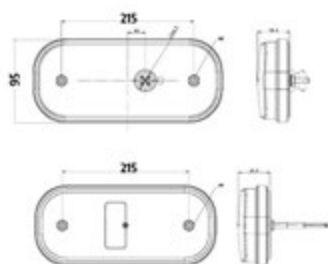

UNIVERSALE MOTRICE: 7 funzioni

FRECCIA DINAMICA

LED 12/24V  
Dimensioni: 304x132x48mm

- 003.983**    TAR    Fanale sx con targa

- 003.984**    TAR    Fanale dx con targa

**UNIVERSALE MOTRICE: 6 funzioni**

**FRECCIA DINAMICA**