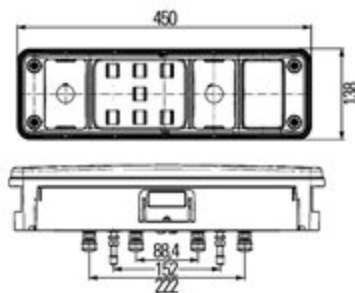

RIMORCHIO KRONE

Connessione posteriore

007.062
Connettore 7 poli

007.064
Connettore 2 poli

003.053 Hella Fanale sx

003.052 Hella Fanale dx

006.051 Hella Lente ricambio sx

006.050 Hella Lente ricambio dx