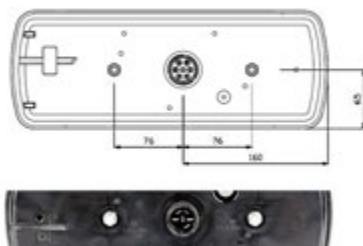

UNIVERSALE RIMORCHIO

ECOLED I

LED 24V

Dimensioni: 350x135x82mm

Connessione posteriore

017.106
Connettore verde

017.105
Connettore giallo

003.817 ASPÖCK Fanale sx

003.818 ASPÖCK Fanale dx