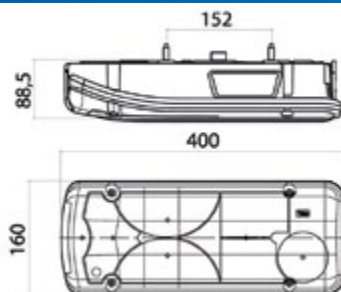

IVECO: Stralis | Trakker | S-Way

03/2016 > | MOTRICE

Connessione posteriore

017.136
Connettore

003.863 VIGNAL Fanale sx

003.862 VIGNAL Fanale dx

003.861 VIGNAL Fanale sx con targa

003.864 VIGNAL Fanale dx con cicalino

006.859 VIGNAL Lente ricambio sx

006.858 VIGNAL Lente ricambio dx