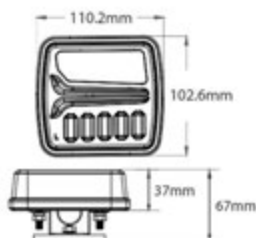

UNIVERSALE: KIT wireless

LED 12V

003.980 TAR KIT wireless