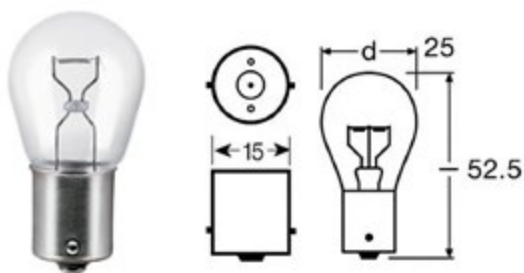

10W

ATTACCO SPOSTATO | 12V

<b>013.076</b>	OSRAM	5009	12/10W <b>Arancio</b>
----------------	-------	------	-----------------------

21W

12V

<b>013.003</b>	OSRAM	7506	12/21W
<b>LLB382T</b>	LUCAS		12/21W

24V

<b>013.053</b>	OSRAM	7511	24/21W
<b>013.072</b>	OSRAM	7511TSP	24/21W <b>Rinforzata</b>
<b>LLB241T</b>	LUCAS		24/21W