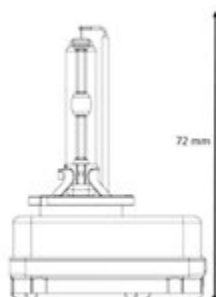

D5S

013.277

OSRAM 66540

25W