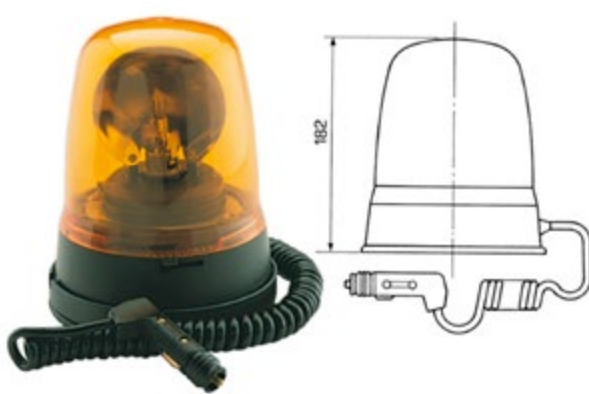

UNIVERSALE

- **045.026** COBO   Girevole base magnetica   ●
- **045.109** COBO   Calotta ricambio   ●

12/24V
Altezza: 182mm