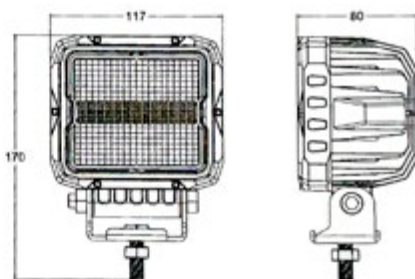

UNIVERSALE

12/24V / 60W
4500 lumen
9 tipi di lampeggio

009.109 TAR Faro lavoro + strobo