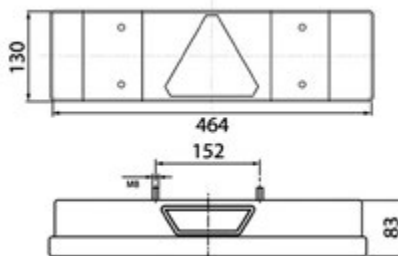

UNIVERSALE RIMORCHIO LAMBERET

Passacavo
posteriore

003.483 VIGNAL Fanale sx

003.482 VIGNAL Fanale dx

006.483 VIGNAL Lente ricambio sx

006.482 VIGNAL Lente ricambio dx