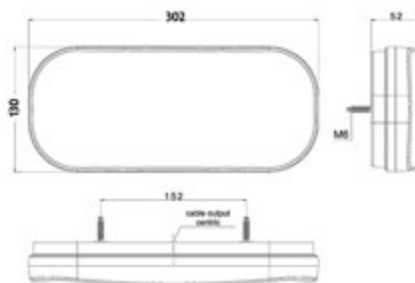

**LED** 12/24V  
Dimensioni: 215x95x 25mm

**003.979** TAR Fanale sx con targa e retronebbia

**003.978** TAR Fanale dx con targa e retromarcia

**UNIVERSALE MOTRICE: 6 funzioni**

**FRECCIA DINAMICA**

**LED** 12/24V  
Dimensioni: 302x130x51mm