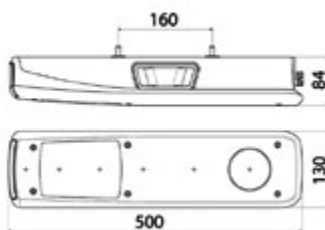

RENAULT | VOLVO

2006 >

Connessione laterale

017.116
Connettore

- **003.299** VIGNAL Fanale sx con targa
- **003.299A** TAR Fanale sx con targa
- **006.298** VIGNAL Lente ricambio dx / sx
- **006.298A** TAR Lente ricambio dx / sx

- **003.298** VIGNAL Fanale dx
- **003.298A** TAR Fanale dx