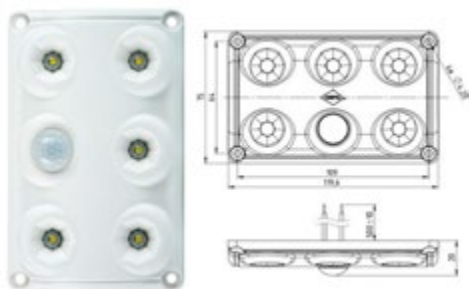

UNIVERSALE

- **018.059** TAR Plafoniera base piana con sensore presenza

LED 5 LED | 12/24V | **900 lumen**
Dimensioni: 120x75mm