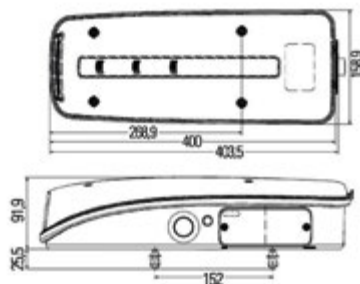

DAF - MAN

Connessione laterale

017.136
Connettore

- **003.389** HELLA Fanale sx con targa
- **003.389A** TAR Fanale sx con targa
- **006.221** HELLA Lente ricambio dx / sx
- **006.221A** TAR Lente ricambio dx / sx

- **003.390** HELLA Fanale dx con cicalino
- **003.390A** TAR Fanale dx