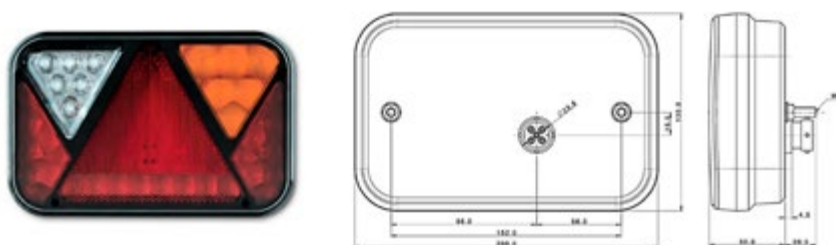

UNIVERSALE RIMORCHIO: 6 funzioni

CON CAN-BUS

LED 12V
Dimensioni: 200x130x50mm

Connessione posteriore

017.007
Connettore verde
017.006
Connettore giallo

003.129 TAR Fanale sx

003.130 TAR Fanale dx