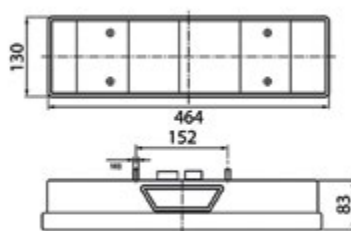

VOLVO: FL

1993 > 1999

Connessione posteriore

003.763 Rubbolite Fanale sx con targa

003.762 Rubbolite Fanale dx