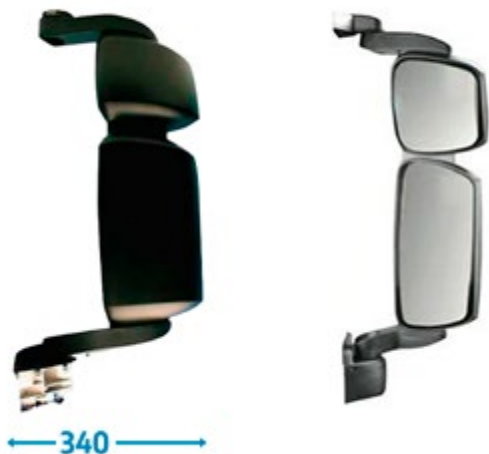

Dimensioni: 457x215mm

<b>016.577</b>	TAR	Coppa completa dx   Guardaruota
----------------	-----	---------------------------------

**IVECO: Stralis**

**BRACCIO CORTO**

**016.558A** TAR Coppa completa dx | Term. Elett.