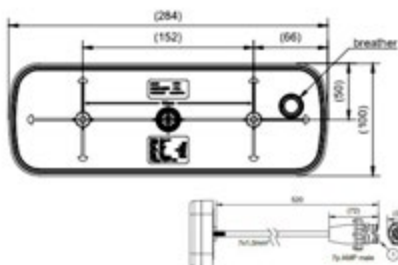

UNIVERSALE MOTRICE: 5 funzioni

FRECCIA DINAMICA

LED 12/24V
Dim:284x100mm

Connessione

017.116
Connettore

003.949 ASPÖCK Fanele posteriore dx / sx