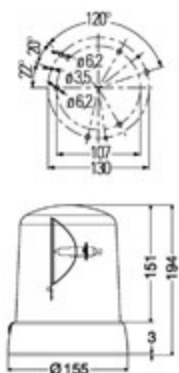

UNIVERSALE

045.131

Hella

Girevole base piana

24V

Dimensioni: 155x194mm