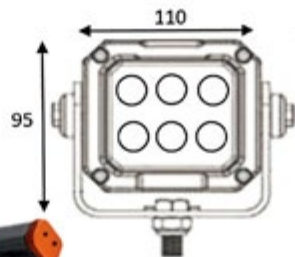

UNIVERSALE

LED
6 LED | 9/32V | 60W
5100 lumen

Connettore tedesco

RLK080760 HRLK

Faro lavoro