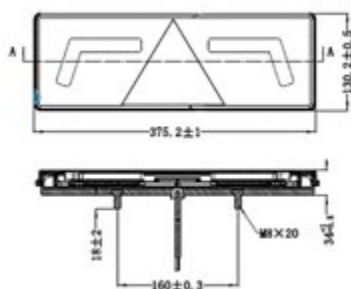

UNIVERSALE RIMORCHIO

LED 12/24V
Dim: 376x130mm

003.153 TAR Fanale sx

003.154 TAR Fanale dx