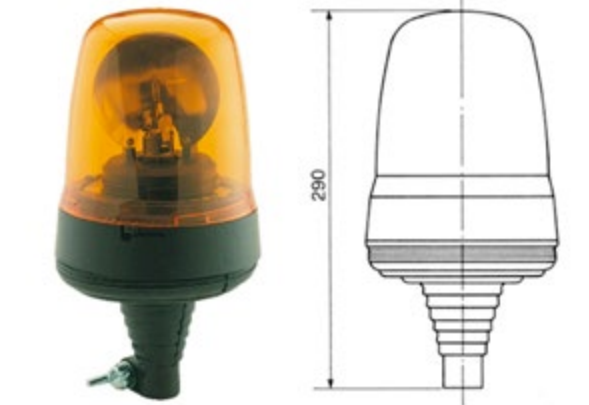

UNIVERSALE

- **045.031** COBO   Girevole base a palo flex   ●
- **045.109** COBO   Calotta ricambio   ●

12/24V
Altezza: 290mm