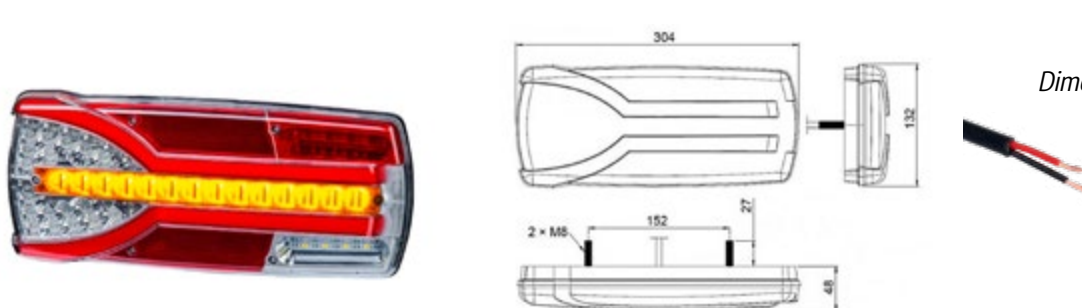

UNIVERSALE MOTRICE: 7 funzioni

FRECCIA DINAMICA

LED 12/24V  
Dimensioni: 304x132x48mm

- 003.983**    TAR    Fanale sx con targa

- 003.984**    TAR    Fanale dx con targa

**UNIVERSALE MOTRICE: 6 funzioni**

**FRECCIA DINAMICA**