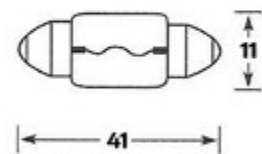

5W			12V

013.127	OSRAM	6413	12/5W
LLB258T	LUCAS		12/5W

	24V

013.077	OSRAM	6424	24/5W