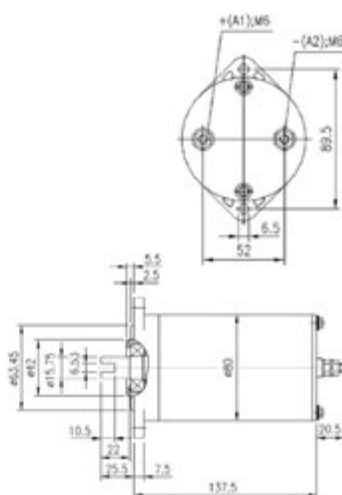

039.794

12V | 0,8KW
IM0126
AME1704 – 11.216.191

UNIVERSALE

ROTAZIONE ◀▶