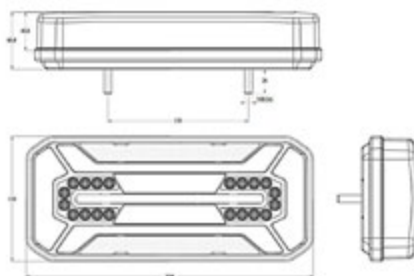

UNIVERSALE MOTRICE: 5 funzioni

FRECCIA DINAMICA

LED 12/24V
Dimensioni: 303x133x60mm

- **003.895** TAR Fanale sx posizione + freccia + stop
  retronebbia + targa
- **003.896** TAR Fanale dx posizione + freccia + stop
  retromarcia + targa