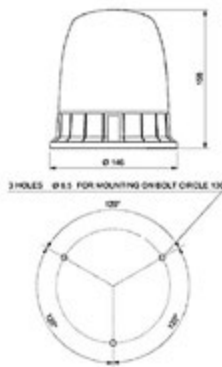

**UNIVERSALE**

**045.131**

Hella

Girevole base piana

24V

Dimensioni: 155x194mm

UNIVERSALE

**045.309** Vignal Lampeggiante base piana