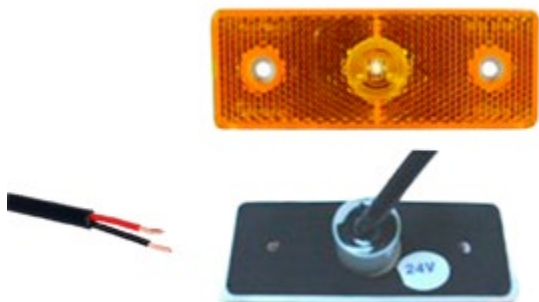

001.645 TAR Fanale da incasso

1 LED | 24V
Dimensioni: 120x45mm