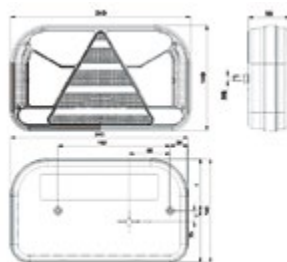

UNIVERSALE RIMORCHIO: 7 funzioni

LED 12/24V

Dimensioni: 240x140x55mm

003.127 TAR Fanale sx con targa

003.128 TAR Fanale dx con targa