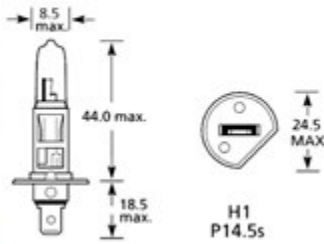

H1

12V

013.318 OSRAM 64150 NL-HCB 12/55W +150 | **KIT** 2 Pz.

H4

12V