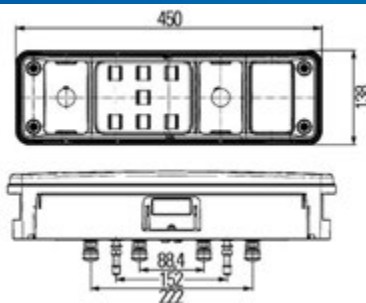

UNIVERSALE RIMORCHIO

Connessione posteriore

007.062
Connettore 7 poli

007.064
Connettore 2 poli

003.057 Hella Fanale sx
006.181 Hella Lente ricambio dx / sx

003.054 Hella Fanale dx