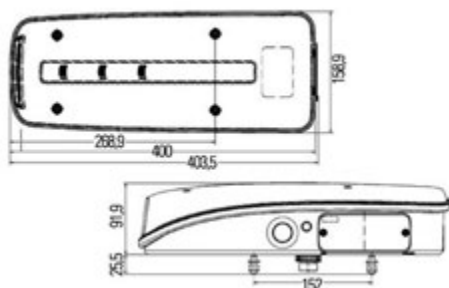

DAF - MAN

Connessione posteriore

017.116
Connettore

003.353 HELLA Fanale sx con targa

003.354 HELLA Fanale dx con cicalino

006.221 HELLA Lente ricambio dx / sx

006.221A TAR Lente ricambio dx / sx