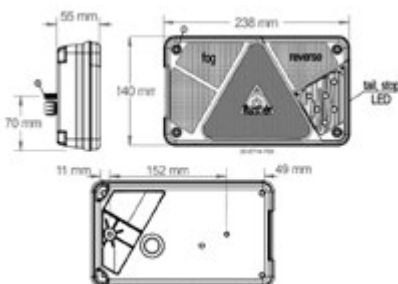

UNIVERSALE RIMORCHIO

MULTIPOINT V

Dimensioni: 238x140x55mm

Passacavo posteriore

003.853 ASPÖCK Fanale sx

003.852 ASPÖCK Fanale dx

006.837 ASPÖCK Lente ricambio sx

006.836 ASPÖCK Lente ricambio dx