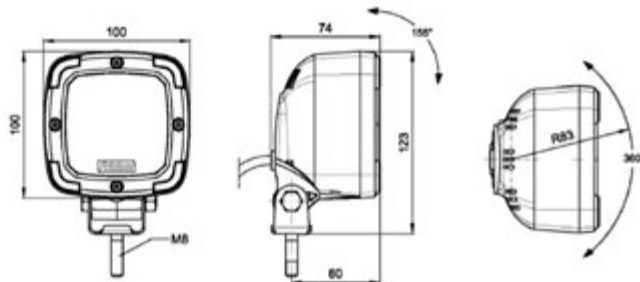

UNIVERSALE

9 LED | 12/36V | 6000k
1800 lumen
Dimensioni: 100x100mm

009.224 TAR

Faro lavoro | Fascio luce larghezza