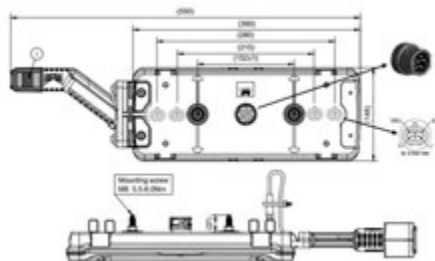

UNIVERSALE RIMORCHIO

ECOLED II | FRECCIA DINAMICA

LED 12/24V

Connessione posteriore

017.116

Connettore

003.967 ASPÖCK Fanale sx
006.890 ASPÖCK Lente rimorchio dx / sx

003.968 ASPÖCK Fanale dx