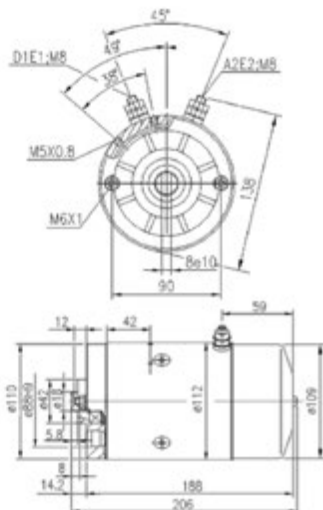

UNIVERSALE

ROTAZIONE ►

039.405

12V | 1.5KW
IM0003
AMJ5649 - 11.212.085

UNIVERSALE

ROTAZIONE ►