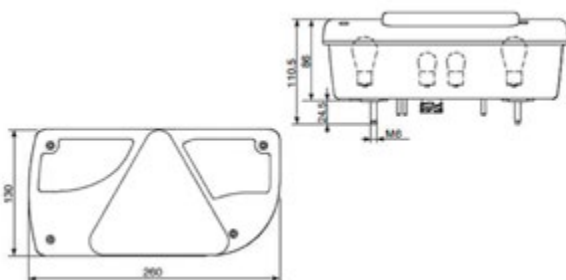

UNIVERSALE | RIMORCHIO

Connessione posteriore

017.116
Connettore

003.789 COBO Fanale sx

003.788 COBO Fanale dx

006.789 COBO Lente ricambio sx

006.788 COBO Lente ricambio dx