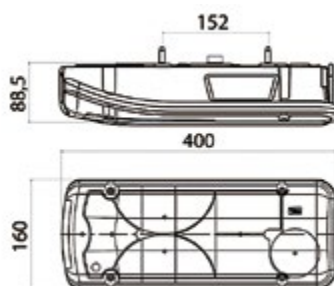

MERCEDES: Sprinter

2006 >

Connessione posteriore

017.116
Connettore

003.487 VIGNAL Fanale sx con targa

003.486 VIGNAL Fanale dx

003.487A TAR Fanale sx con targa

003.486A TAR Fanale dx

006.487 VIGNAL Lente ricambio sx

006.486 VIGNAL Lente ricambio dx

006.487A TAR Lente ricambio sx

006.486A TAR Lente ricambio dx