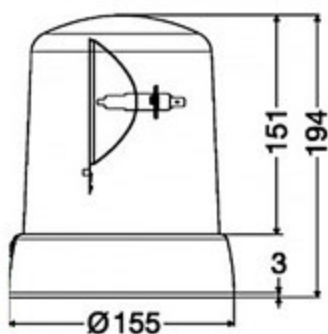

UNIVERSALE

045.124

Hella

Girevole base piana

Dimensioni: 155x194mm