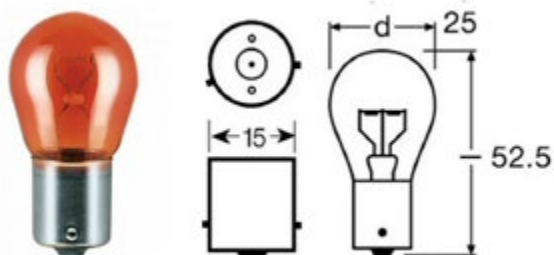

013.105	OSRAM	7507	12/21W
LLB581T	LUCAS		12/21W

ATTACCO SPOSTATO | 24V

013.097	OSRAM	7510TSP	24/21W
LLB588T	LUCAS		24/21W