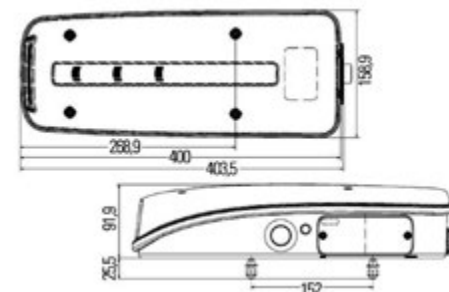

DAF - MAN

Connessione laterale

017.116
Connettore

003.221 HELLA Fanale sx con targa

003.222 HELLA Fanale dx con cicalino

003.221A TAR Fanale sx con targa

003.222A TAR Fanale dx

006.221 HELLA Lente ricambio dx / sx

006.221A TAR Lente ricambio dx / sx