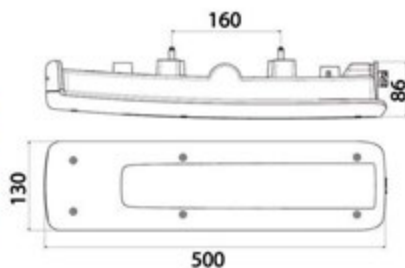

VOLVO : FH

12/2012 >

Connessione laterale

017.116
Connettore

- **003.835** VIGNAL Fanale sx con targa
- **003.835A** TAR Fanale sx con targa
- **006.834** VIGNAL Lente ricambio dx / sx
- **006.834A** TAR Lente ricambio dx / sx

- **003.834** VIGNAL Fanale dx con cicalino
- **003.834A** TAR Fanale dx con cicalino