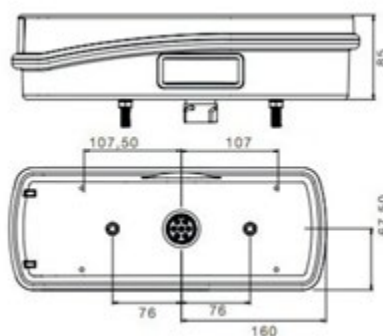

## UNIVERSALE RIMORCHIO

ECOPOINT II

Dimensioni: 350x135x82mm

Connessione  
posteriore

**017.106**  
Connettore verde

**017.105**  
Connettore giallo

**003.807** ASPÖCK Fanale sx  
**006.807** ASPÖCK Lente ricambio sx