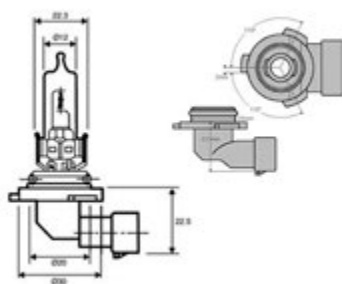

HIR 2 Cool Blue Intense

12V

013.095 OSRAM 9012CBI 12/55W | **Singola**