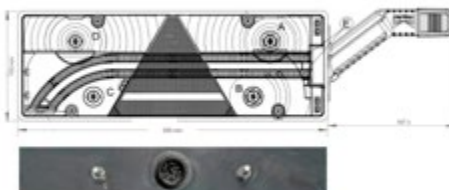

UNIVERSALE RIMORCHIO

EUROPOINT III

LED

Dimensioni: 400x153x88mm

Connessione
Posteriore

017.106

Connettore verde

017.105

Connettore giallo

003.379 ASPÖCK Fanale sx

006.375 ASPÖCK Lente ricambio sx

003.380 ASPÖCK Fanale dx

006.376 ASPÖCK Lente ricambio dx