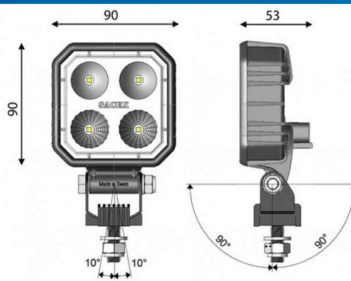

UNIVERSALE

4 LED | 10/30V | 6000k
1000 lumen
Dimensioni: 90x90x53mm

017.725
Connettore

009.226 VIGNAL Faro lavoro | Fascio luce larghezza