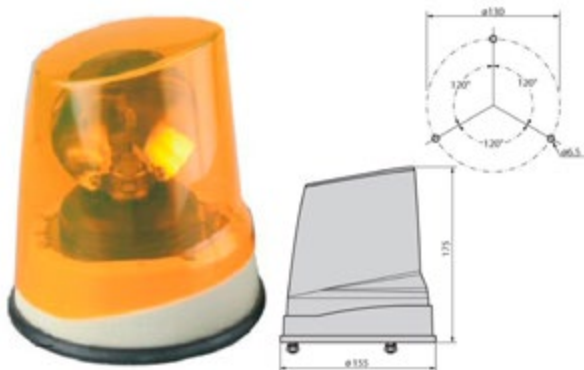

UNIVERSALE

045.070 COBO Girevole base piana

045.075 COBO Calotta ricambio

12/24V
Dimensioni: 155x175mm