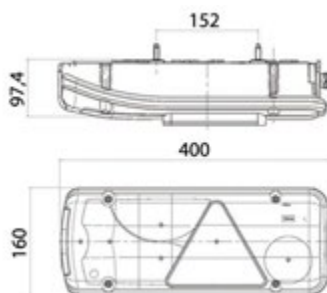

UNIVERSALE RIMORCHIO

Connessione
laterale

017.116
Connettore

003.819 VIGNAL Fanale sx con targa
006.471 VIGNAL Lente ricambio sx

003.832 VIGNAL Fanale dx con targa
006.470 VIGNAL Lente ricambio dx