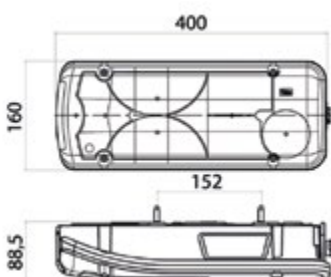

SCANIA: S 4

2007 >

Connesione laterale

017.116
Connettore

003.815 VIGNAL Fanale sx con targa

003.815A TAR Fanale sx con targa

006.487 VIGNAL Lente ricambio sx

006.487A TAR Lente ricambio sx

003.814 VIGNAL Fanale dx

003.814A TAR Fanale dx

006.486 VIGNAL Lente ricambio dx

006.486A TAR Lente ricambio dx