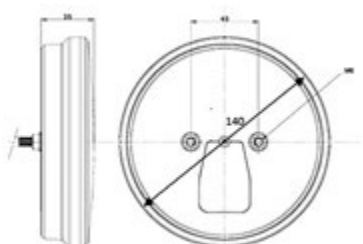

UNIVERSALE

FRECCIA DINAMICA

LED 12/24V
Diametro: 140mm

003.982 Fanale posizione + freccia + stop +retromarcia + retronebbia