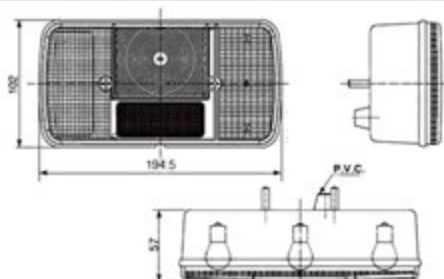

UNIVERSALE

Con cavo e connessione

- **003.537** COBO Fanale sx retronebbia
- **006.499** COBO Lente ricambio sx retronebbia

- **003.536** COBO Fanale dx retromarcia
- **006.500** COBO Lente ricambio dx retromarcia