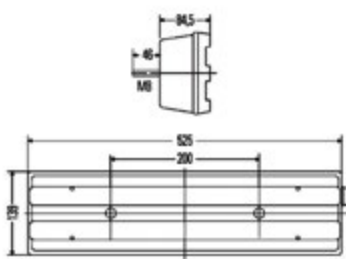

MERCEDES: Actros

1996 > 2002

Connessione laterale

017.116
Connettore

003.651 Hella Fanale sx con targa
003.691 TAR Fanale sx con targa
006.331 Hella Lente ricambio sx
006.691 TAR Lente ricambio sx

003.650 Hella Fanale dx
003.690 TAR Fanale dx
006.330 Hella Lente ricambio dx
006.690 TAR Lente ricambio dx