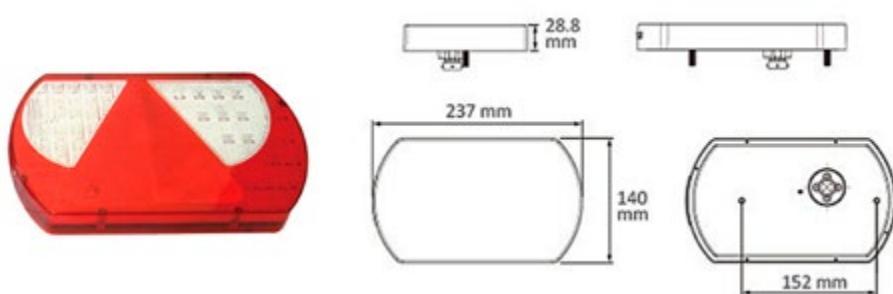

UNIVERSALE RIMORCHIO

**LED** 12/24V  
Dim: 237x140mm

Connessione posteriore

**017.007**  
Connettore verde  
**017.006**  
Connettore giallo

**003.311** Lucidity Fanale sx con retronebbia

**003.310** Lucidity Fanale dx con retromarcia