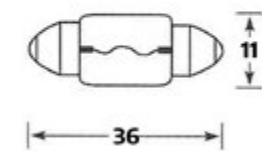

5/10W			12V

013.013	OSRAM	6418	12/5W
013.031	OSRAM	6461	12/10W
LLB239T	LUCAS		12/5W
LLB272T	LUCAS		12/10W

	24V

013.063	OSRAM	6423	24/5W
LLB242T	LUCAS		24/5W