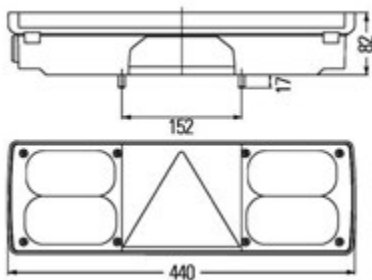

KRONE - SCHMITZ | RIMORCHIO

003.777 Hella Fanale sx

003.776 Hella Fanale dx

006.776 Hella Lente ricambio dx / sx