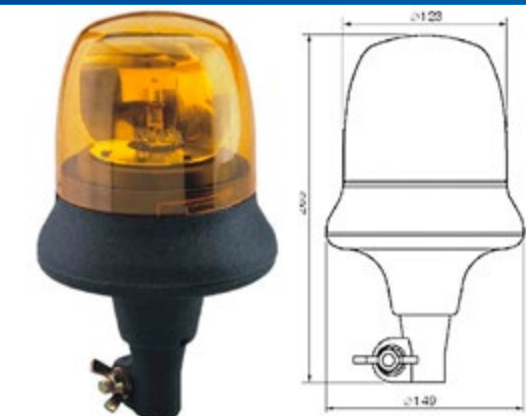

UNIVERSALE