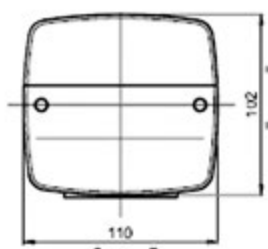

UNIVERSALE

Passacavo
posteriore

003.701 AJBA Fanale sx con targa
006.450 AJBA Lente ricambio dx / sx

003.700 AJBA Fanale dx