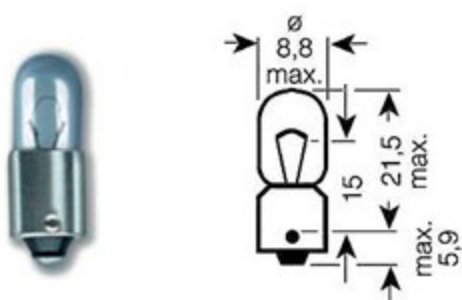

4W

12V

013.005 OSRAM 3893 12/4W

LLB233T LUCAS 12/4W

24V

013.057 OSRAM 3930 24/4W

013.138 OSRAM 3930TSP 24/4W **Rinforzata**

LLB249T LUCAS 24/4W

3/5W

12V