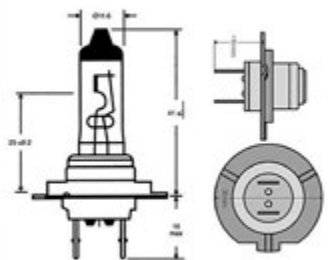

H7 Cool Blue Intense

12V

013.341P OSRAM 62210CBB-HCB 12/80W | **KIT 2 Pz.**

013.355 OSRAM 64210CBN-HCB 12/55W | **KIT 2 Pz.**

013.187 OSRAM 64210CBN 12/55W | **Singola**