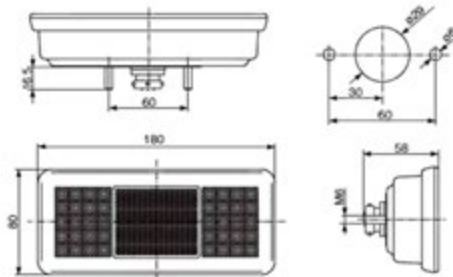

UNIVERSALE

LED 12/24V
Dimensioni:180x80mm

- **003.786**   COBO   Fanale dx / sx Con cavo