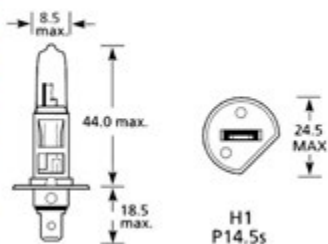

H1 Cool Blue Boost

12V

013.338 OSRAM 62150 CBB-HCB 12/80W **KIT 2 Pz.**