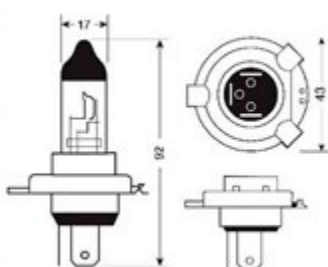

## H4 Cool Blue Intense

12V

**013.340P** OSRAM 62193 CBB-HCB 12/100/90W | **KIT 2 Pz.**

**013.354** OSRAM 64193 CBN-HCB 12/60/55W | **KIT 2 Pz.**

**013.192** OSRAM 64193 CBN 12/60/55W | **Singola**