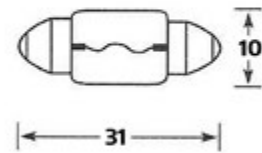

10W			12V

013.155	OSRAM	6438	12/10W
LLB269T	LUCAS		12/10W