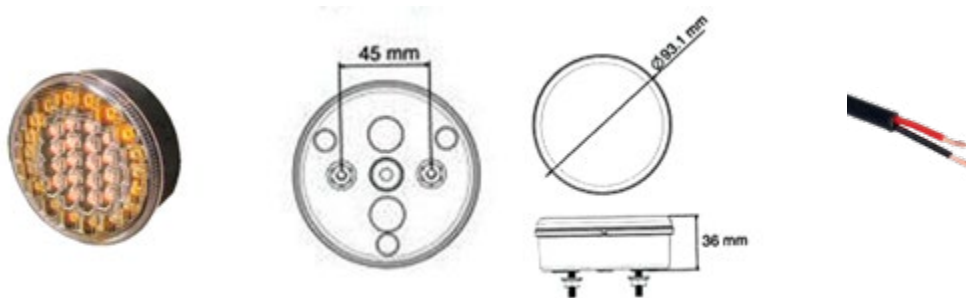

## UNIVERSALE

**LED** 12/24V  
Diametro: 140mm

<b>003.308</b>	Lucidity	Fanale posizione + freccia + stop
<b>003.319</b>	Lucidity	Fanale posizione + retromarcia + retronebbia

UNIVERSALE

LED 12/24V  
Diametro: 90mm