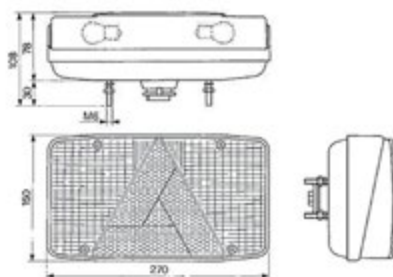

UNIVERSALE RIMORCHIO

003.593 COBO Fanale sx con targa

003.592 COBO Fanale dx

006.339 COBO Lente ricambio sx

006.340 COBO Lente ricambio dx