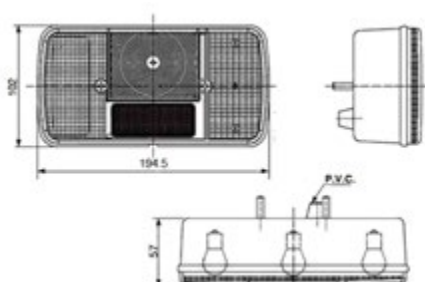

UNIVERSALE

Passacavo posteriore

003.501 COBO Fanale sx retronebbia
006.499 COBO Lente ricambio sx retronebbia

003.500 COBO Fanale dx retromarcia
006.500 COBO Lente ricambio dx retromarcia