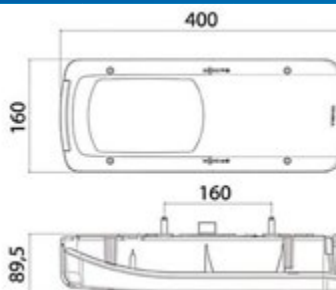

DAF: CF - XF

04/2012 > | MOTRICE

Connessione posteriore

017.136
Connettore

- **003.823** VIGNAL Fanale sx con targa
- **006.823** VIGNAL Lente ricambio sx
- **006.823A** TAR Lente ricambio sx

- **003.822** VIGNAL Fanale dx
- **006.822** VIGNAL Lente ricambio dx
- **006.822A** TAR Lente ricambio dx