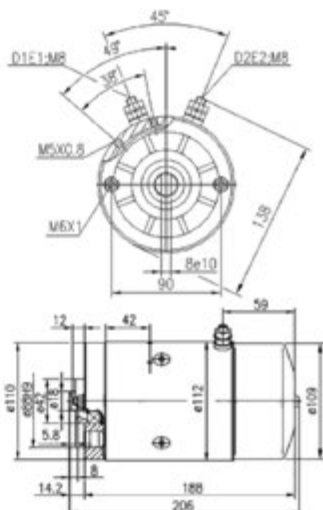

UNIVERSALE

ROTAZIONE ►

**039.791**

24V | 2KW  
IM0004  
AMJ5650 - 11.212.086

UNIVERSALE

ROTAZIONE ◀

**039.792**

24V | 2.1KW  
IM0008  
AMJ5690 - 11.212.169