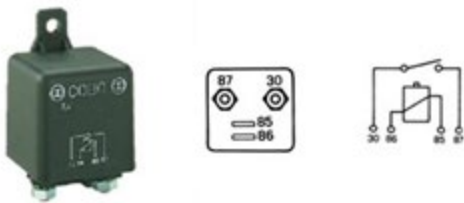

UNIVERSALE

033.110 MAHLE Relais 12V | 180A

033.065 MAHLE Relais 24V | 80A