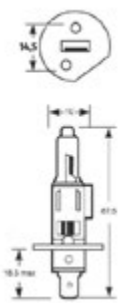

H1 PRO

12/24V

RLKH1PRO HRLK **Singola** senza dissipatore e centralina

6.000 LUMEN