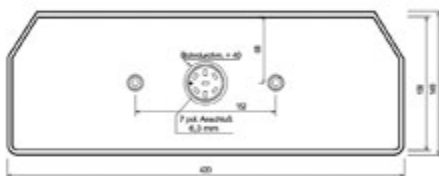

UNIVERSALE RIMORCHIO

EUROPOINT I

Connessione
posteriore

017.106
Connettore verde

017.105
Connettore giallo

003.653 ASPÖCK Fanale sx

003.652 ASPÖCK Fanale dx

006.370 ASPÖCK Lente ricambio dx / sx