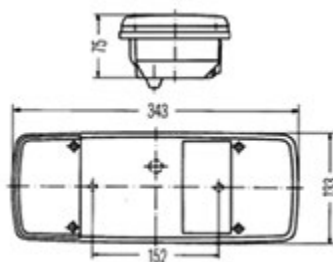

MAN

Passacavo posteriore

- **003.613** TAR Fanale sx con targa
- **006.351** TAR Lente ricambio senza catadiottro

- **003.612** TAR Fanale dx