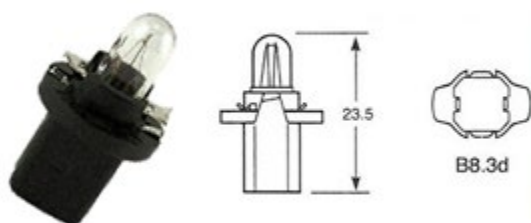

013.010 OSRAM 2721 MF8 Attacco B8.3d Nero

013.012 OSRAM 2722 MF8 Attacco B8.3d Bianco

3W

12V