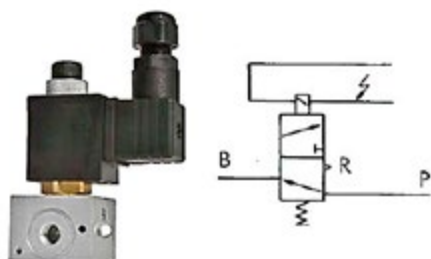

UNIVERSALE

038.253 TAR Elettrovalvola | Normalmente aperta