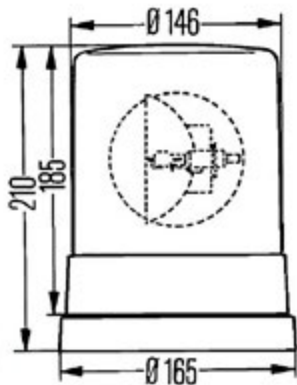

UNIVERSALE

045.006

Hella

Girevole base piana

045.122

Hella

Calotta ricambio

24V

Dimensioni: 165x210mm