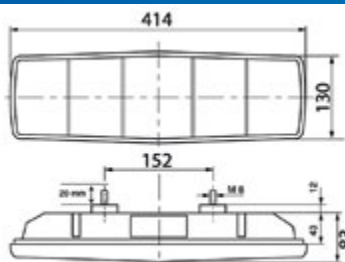

DAF | RENAULT

1993 > 2001

Passacavo posteriore

- **003.601** VIGNAL Fanale dx / sx
- **006.314** VIGNAL Lente ricambio dx / sx