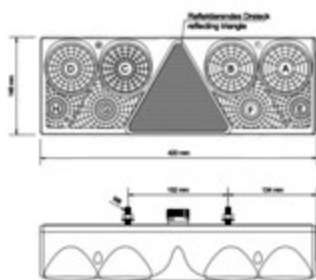

UNIVERSALE RIMORCHIO

EUROPOINT II

Connessione
posteriore

017.106
Connettore verde

017.105
Connettore giallo

Dimensioni: 426x154x85mm

003.661 ASPÖCK Fanale sx

003.660 ASPÖCK Fanale dx

003.661A TAR Fanale sx

003.660A TAR Fanale dx

006.373 ASPÖCK Lente ricambio dx / sx

006.373A TAR Lente ricambio dx / sx