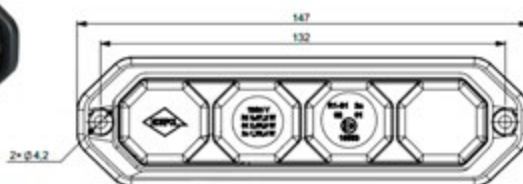

UNIVERSALE

LED 12/24V

003.550 TAR Fanale dx / sx | Posizione + freccia + stop