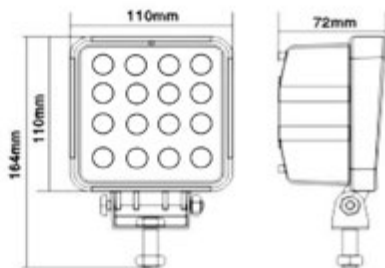

UNIVERSALE

16 LED | 9/32V | 48W | 6000k
3300 lumen
Dimensioni: 110x164x72mm

009.624 TAR Faro lavoro | Fascio luce larghezza

RLK090004 HRLK Faro lavoro | Fascio luce larghezza