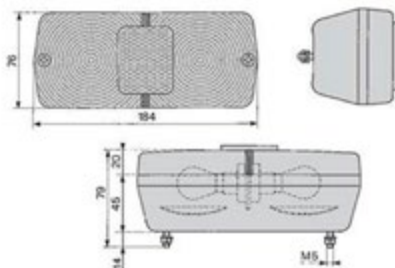

UNIVERSALE: Posteriore MT

Passacavo
posteriore

003.282 COBO Fanale dx / sx

006.282 COBO Lente ricambio dx / sx