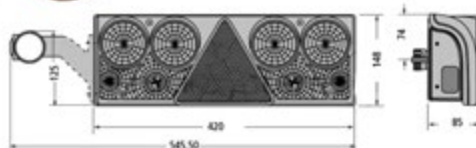

UNIVERSALE RIMORCHIO

EUROPOINT II

Connessione
posteriore

017.106
Connettore verde

017.105
Connettore giallo

Dimensioni: 426x154x85mm

003.645 ASPÖCK Fanale sx

003.644 ASPÖCK Fanale dx

006.373 ASPÖCK Lente ricambio dx / sx

006.373A TAR Lente ricambio dx / sx