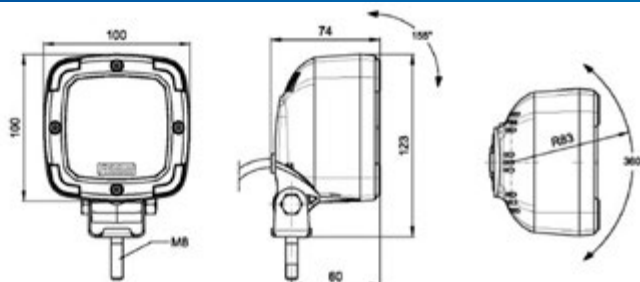

UNIVERSALE

9 LED | 12/36V | 6000k
2800 lumen
Dimensioni: 100x100mm

009.217 TAR

Faro lavoro | Fascio luce larghezza