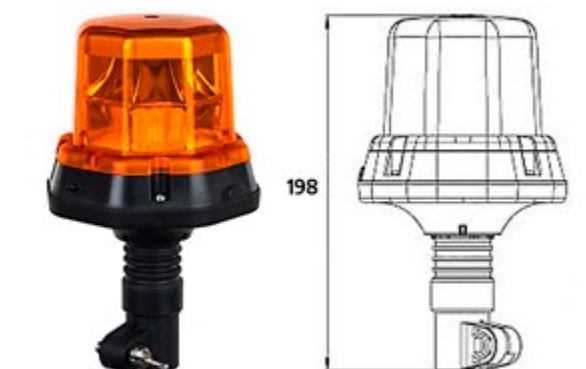

UNIVERSALE

045.204 TAR Lampeggiante base palo flex

12/24V
Altezza: 198mm