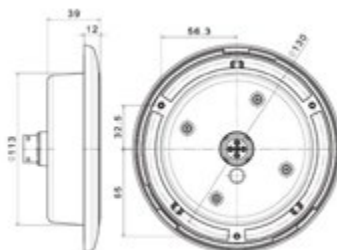

UNIVERSALE

LED 12/24V
Diametro: 140mm

003.351	TAR	Fanale posizione + retromarcia + retronebbia
003.350	TAR	Fanale posizione + freccia + stop
007.066	TAR	Calotta posteriore