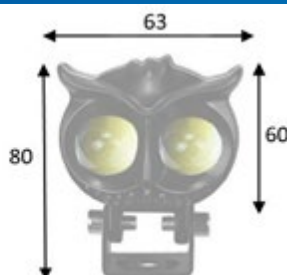

UNIVERSALE

2 LED / 12/80V / 6000k
1500 lumen
Dimensioni: 63x60mm
Con staffa: 80mm

009.265 TAR Faro lavoro | Fascio luce