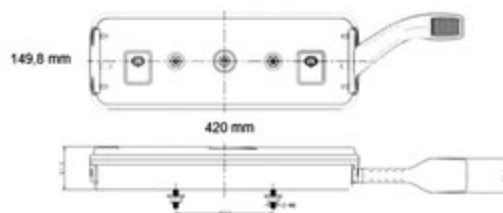

UNIVERSALE RIMORCHIO

LED 12/24V
Dim: 420x149,8mm

003.149 TAR Fanale sx

003.150 TAR Fanale dx