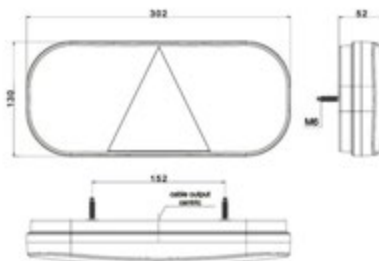

UNIVERSALE RIMORCHIO: 6 funzioni

FRECCIA DINAMICA

LED 12/24V
Dimensioni: 302x130x51mm

003.125 TAR Fanale sx

003.126 TAR Fanale dx