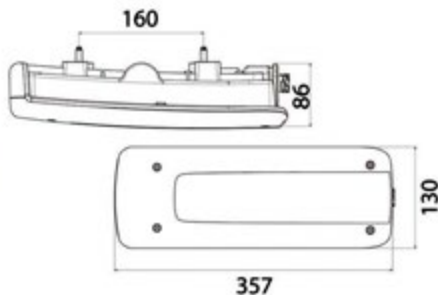

VOLVO: FM

9/2013 >

Connessione laterale

017.116
Connettore

- **003.887** VIGNAL Fanale sx con targa
- **003.887A** TAR Fanale sx con targa
- **006.888** VIGNAL Lente ricambio dx / sx
- **006.888A** TAR Lente ricambio dx / sx

- **003.888** VIGNAL Fanale dx con cicalino
- **003.888A** TAR Fanale dx con cicalino