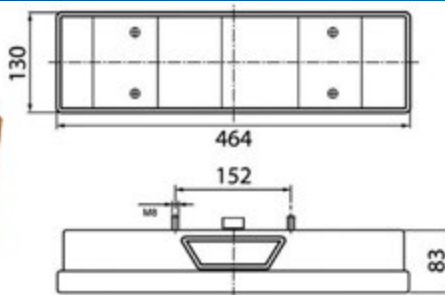

DAF: CF - XF

> 1995

Connessione posteriore

003.324 VIGNAL Fanale sx con targa

003.322 VIGNAL Fanale dx

006.364 VIGNAL Lente ricambio dx / sx