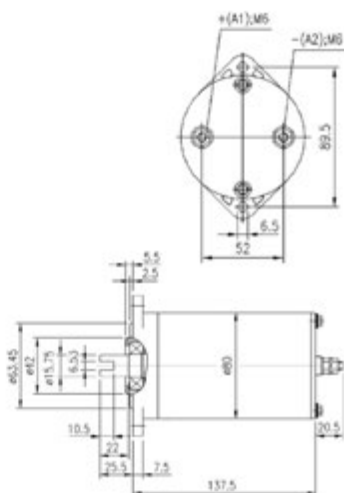

UNIVERSALE

ROTAZIONE ►

039.790

12V | 0,8KW
IM0128

039.789

24V - 0,8KW
IM0036

UNIVERSALE

023.022

MAHLE

Relais 12/80A

UNIVERSALE

023.021

MAHLE

Relais 24/80A