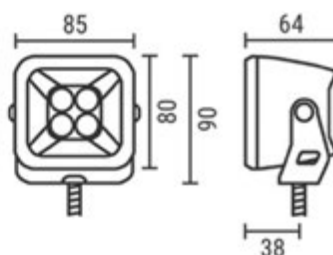

UNIVERSALE

4 LED / 9/36V / 6000k
3200 lumen

009.739 TAR Faro lavoro + posizione

009.740 TAR Faro lavoro + posizione