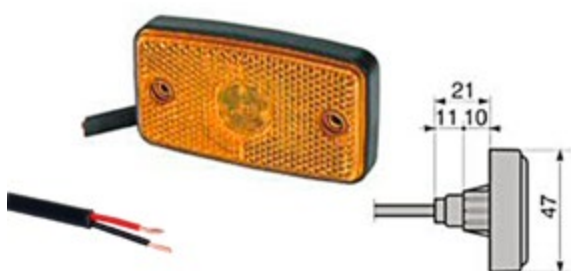

UNIVERSALE

001.693 COBO Fanale da incasso ●

001.695 COBO Fanale da incasso ○

001.694 COBO Fanale da incasso ●

4 LED / 24V
Con cavo