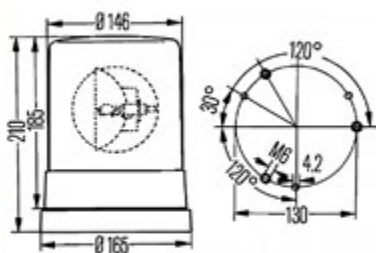

UNIVERSALE

045.128

Hella

Girevole base piana

12V

Dimensioni: 165x210mm