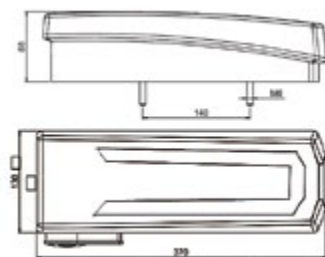

MERCEDES: Actros

Connessione laterale

017.136
Connettore

003.931 TAR Fanale sx con targa

003.930 TAR Fanale dx