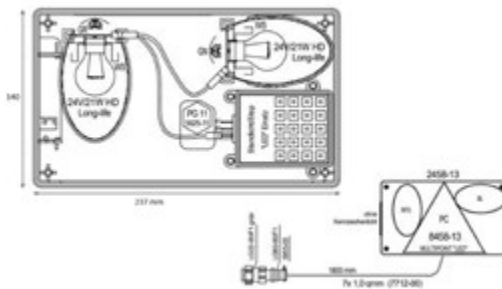

UNIVERSALE RIMORCHIO

MULTIPOINT I

LED 24V
Dim: 237x140mm

1. **003.273** ASPÖCK Fanale sx
   006.275 ASPÖCK Lente ricambio sx
   005.709 ASPÖCK Inserto led ricambio

1. **003.276** ASPÖCK Fanale dx
   006.276 ASPÖCK Lente ricambio dx