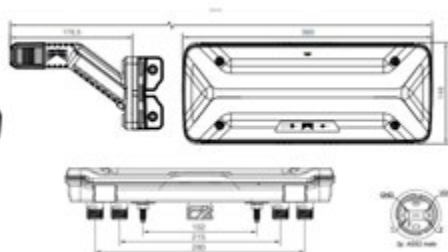

UNIVERSALE RIMORCHIO

ECOLED II | FRECCIA DINAMICA

LED 12/24V

Connessione posteriore

017.146

017.106

Connettore verde

017.105

Connettore giallo

003.907 ASPÖCK Fanale sx
006.890 ASPÖCK Lente rimorchio dx / sx

003.908 ASPÖCK Fanale dx