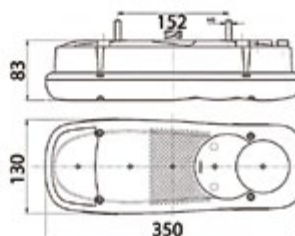

FIAT: Ducato furgonato / Citroen jumper / Peugeot Boxer

2014 >

- **003.876** Marelli Fanale dx
- **003.875** Marelli Fanale sx

IVECO: Daily

2000 > 2006

- **003.630** HELLA Fanale dx
- **003.631** HELLA Fanale sx

IVECO: Daily

2006 > 2014

- **003.796** COBO Fanale dx
- **003.797** COBO Fanale sx

IVECO: Daily

2014 >

- **003.856** OLSA Fanale dx
- **003.857** OLSA Fanale sx

FIAT: Ducato | **PEUGEOT:** Peugeot Boxer / Citroen jumper

2012 >

4 perni fissaggio

Connessione posteriore

017.116
Connettore

- **003.901** VIGNAL Fanale sx
- **006.728** VIGNAL Lente ricambio dx / sx
- **006.728A** TAR Lente ricambio dx / sx

- **003.900** VIGNAL Fanale dx