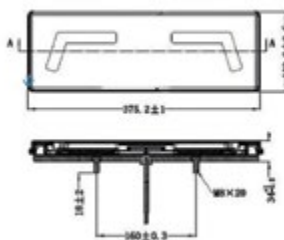

UNIVERSALE MOTRICE: 5 funzioni

LED 12/24V
Dim:376x130mm

003.151 TAR Fanale sx

003.152 TAR Fanale dx