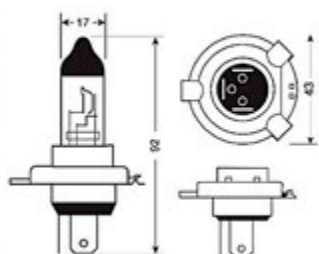

H4 Ultra Life

12V

013.306 OSRAM 64193ULT-HCB 12/60/55W | KIT 2 Pz.