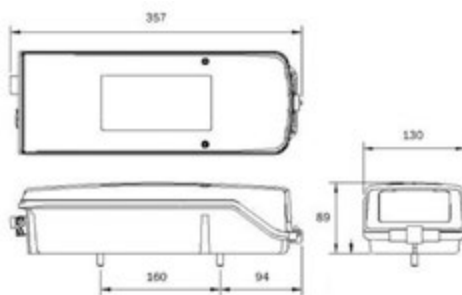

VOLVO

Connessione laterale

017.116
Connettore

003.295 Rubbolite Fanale sx con targa

003.294 Rubbolite Fanale dx

006.294 Rubbolite Lente ricambio dx / sx

006.294A TAR Lente ricambio dx / sx