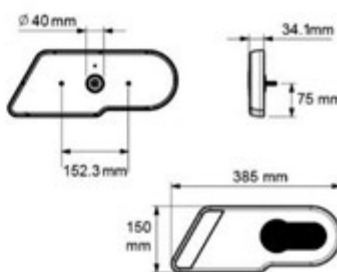

UNIVERSALE RIMORCHIO

LED 24V

Dim: 385x150mm

Connessione posteriore

017.116
Connettore

003.339   Lucidity   Fanale sx

003.338   Lucidity   Fanale dx