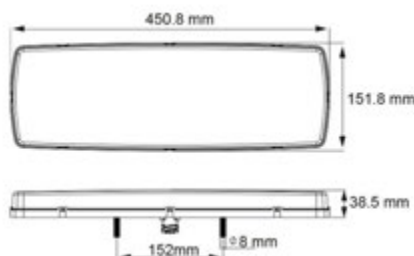

UNIVERSALE MOTRICE: 7 funzioni

LED 12/24V
Connessione
posteriore
017.116
Connettore

- **003.785** Lucidity Fanale sx
- **003.784** Lucidity Fanale dx