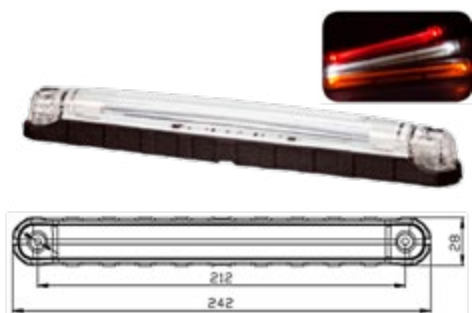

UNIVERSALE

001.797 TAR Fanale base piana

Effetto NEON | 12/36V
Dimensioni: 242x28mm