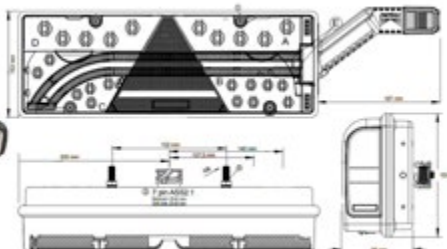

UNIVERSALE RIMORCHIO

EUROPOINT III

Dimensioni: 400x153x88mm

Connessione
posteriore

017.106

Connettore verde

017.105

Connettore giallo

003.385 ASPÖCK Fanale sx

003.386 ASPÖCK Fanale dx

006.375 ASPÖCK Lente ricambio sx

006.376 ASPÖCK Lente ricambio dx