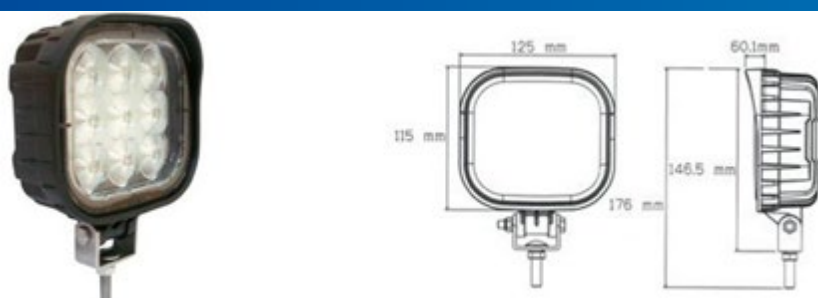

UNIVERSALE

9 LED | 12/36V | 20W
1800 lumen
Dimensioni: 125x115mm

009.581 Lucidity Faro lavoro | Fascio luce larghezza

009.580 Lucidity Faro lavoro | Fascio luce profondità