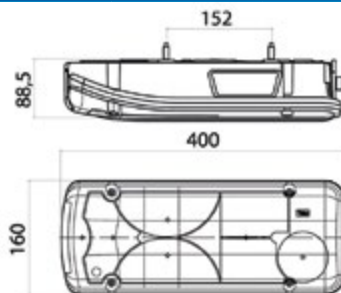

IVECO: Stralis | Trakker | S-Way

03/2016 > | TRATTORE

Connessione laterale

017.136
Connettore

003.859 VIGNAL Fanale sx con targa

003.858 VIGNAL Fanale dx

003.860 VIGNAL Fanale dx con cicalino

006.859 VIGNAL Lente ricambio sx

006.858 VIGNAL Lente ricambio dx