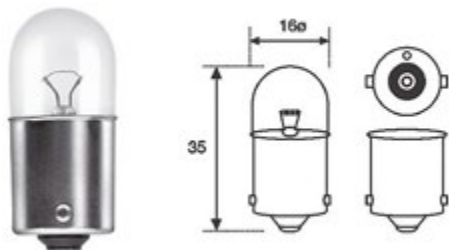

## W5W Vetro

LED 12V

**013.345** OSRAM 2825DWP-02B 12V | **KIT 2 Pz.**

5/10W

12V

<b>013.004</b>	OSRAM	5007	12/5W
<b>013.030</b>	OSRAM	5008	12/10W
<b>LLB207TT</b>	LUCAS		12/5W
<b>LLB245TT</b>	LUCAS		12/10W

24V