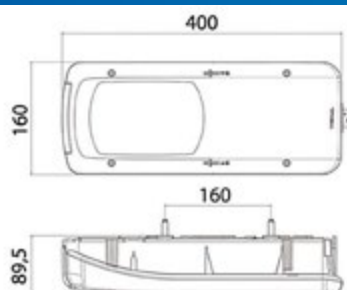

DAF: CF t XF

04/2012 > | TRATTORE

Connessione laterale

017.136
Connettore

- **003.821** VIGNAL Fanale sx con targa
- **003.821A** TAR Fanale sx con targa
- **006.823** VIGNAL Lente ricambio sx
- **006.823A** TAR Lente ricambio sx

- **003.820** VIGNAL Fanale dx
- **003.932** VIGNAL Fanale dx con cicalino
- **003.820A** TAR Fanale dx
- **006.822** VIGNAL Lente ricambio dx
- **006.822A** TAR Lente ricambio dx