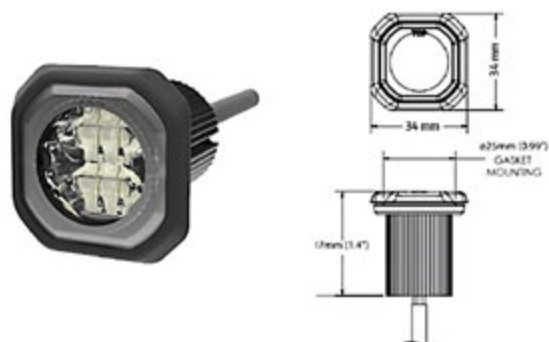

UNIVERSALE

001.167 ECCO Fanale strobo da incasso

6 LED | 12/24V
Dimensioni: 34x34mm