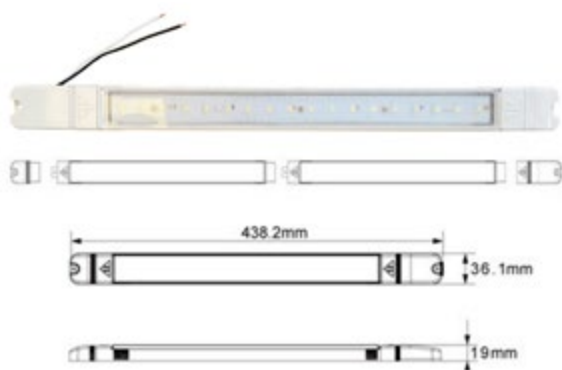

UNIVERSALE

MODULARE

018.062   Lucidity   Plafoniera base piana

12/24V | **730 lumen**
Dimensioni: 438,2x36,1x19mm
Modulare (fino a 6 pezzi)

UNIVERSALE