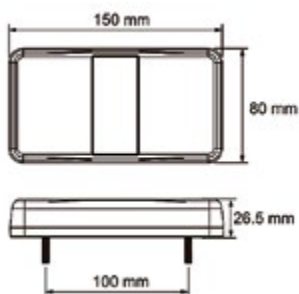

**LED** 12/24V  
Dim:150x80mm

- 003.300**    Lucidity    (1) Fanale dx / sx
- 003.306**    Lucidity    (2) Fanale dx / sx
- 003.307**    Lucidity    (3) Fanale dx / sx

**UNIVERSALE**

**LED** 12/24V  
Dimensioni:180x80mm