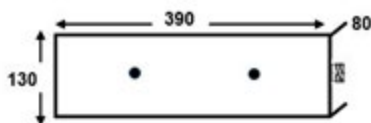

SCANIA: P - L - G - R - S

Connessione laterale

017.116
Connettore

003.893 TAR Fanale sx con targa

003.894 TAR Fanale dx

003.926 TAR Fanale dx con cicalino

006.893 TAR Lente ricambio sx

006.894 TAR Lente ricambio dx