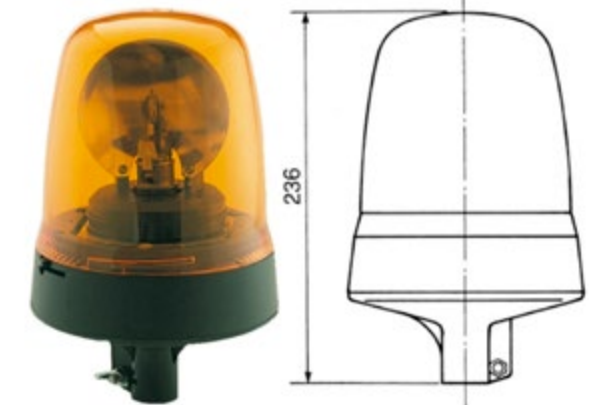

UNIVERSALE

- **045.030** COBO   Girevole base a palo   ●
- **045.109** COBO   Calotta ricambio   ●

12/24V
Altezza: 236mm