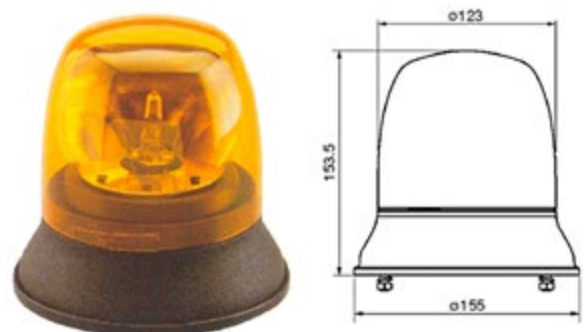

045.034 COBO Girevole base piana | 12V

045.037 COBO Girevole base piana | 24V

045.103 COBO Calotta ricambio

Dimensioni: 155x153,5mm