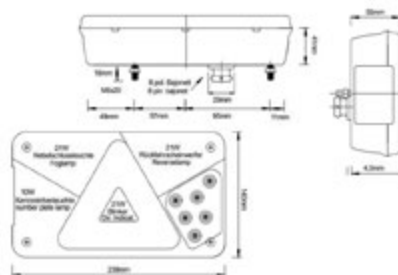

UNIVERSALE RIMORCHIO

MULTIPOINT V

Dimensioni: 238x140x55mm

017.108
Connessione posteriore

003.837 ASPÖCK Fanale sx con targa

003.836 ASPÖCK Fanale dx con targa

006.837 ASPÖCK Lente ricambio sx

006.836 ASPÖCK Lente ricambio dx