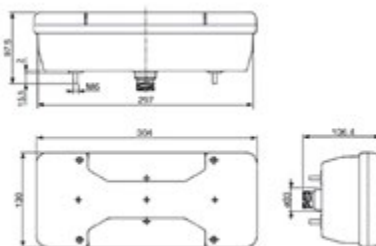

IVECO: Daily

2006 >

Connessione posteriore

017.116
Connettore

003.795 COBO Fanale sx

003.794 COBO Fanale dx

003.795A TAR Fanale sx

003.794A TAR Fanale dx

006.795 COBO Lente ricambio sx

006.794 COBO Lente ricambio dx

006.795A TAR Lente ricambio sx

006.794A TAR Lente ricambio dx