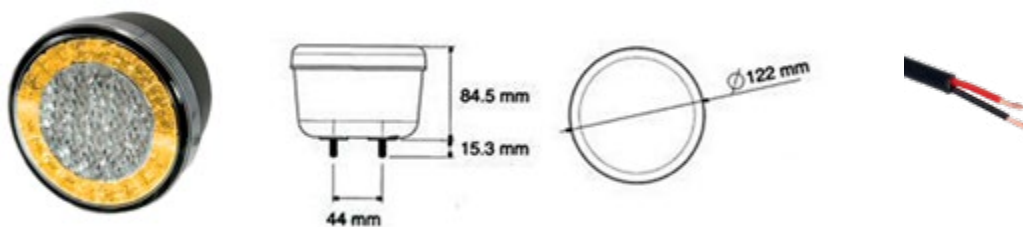

UNIVERSALE

LED 12/24V
Diametro: 122mm

- **003.304**   Lucidity   Fanale posizione + freccia + stop
- **003.305**   Lucidity   Fanale retromarcia + retronebbia