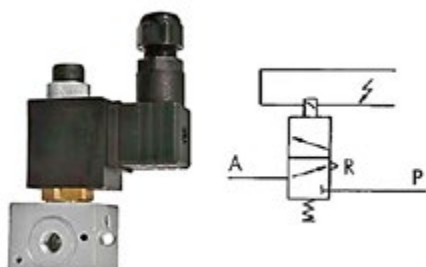

UNIVERSALE

038.254 TAR Elettrovalvola | Normalmente chiusa