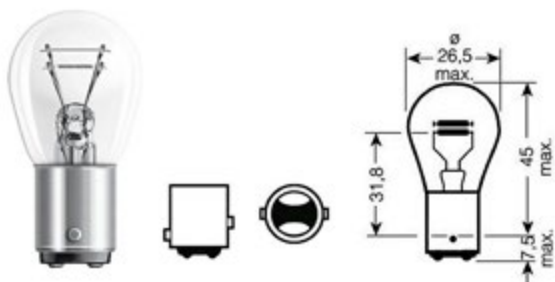

5/21W

12V

013.002 OSRAM 7528 12/5/21W

LLB380T LUCAS 12/5/21W

24V

013.052 OSRAM 7537 24/5/21W

LLB294T LUCAS 24/5/21W