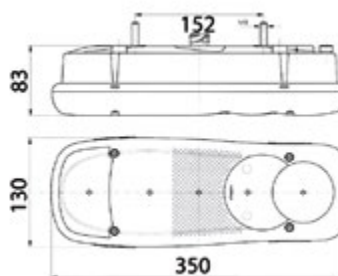

IVECO: Eurocargo

09/2011 >

Connessione posteriore

017.116
Connettore

- **003.831** VIGNAL Fanale sx
- **003.833** VIGNAL Fanale sx con targa
- **006.728** VIGNAL Lente ricambio dx / sx
- **006.728A** TAR Lente ricambio dx / sx

- **003.830** VIGNAL Fanale dx