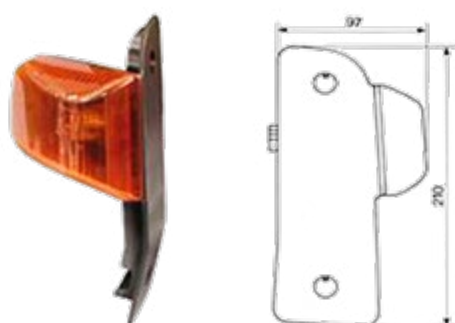

IVECO: Trakker

001.586	COBO	Fanale dx	
001.587	COBO	Fanale sx	
001.940	COBO	Fanale dx	
001.941	COBO	Fanale sx	

2 Fori
Dimensioni: 97x210mm