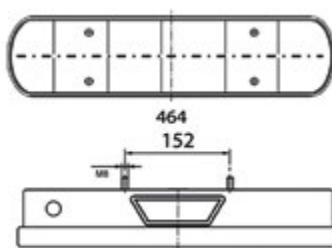

SCANIA: 144

Passacavo inferiore

003.753 Rubbolite Fanale sx con targa

006.721 Rubbolite Lente ricambio dx / sx

006.721A TAR Lente ricambio dx / sx

003.752 Rubbolite Fanale dx con targa