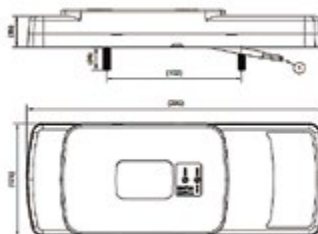

UNIVERSALE MOTRICE: 5 funzioni

LED 12/24V
Dim:330x125mm

003.352 ASPÖCK Fanale posteriore dx / sx