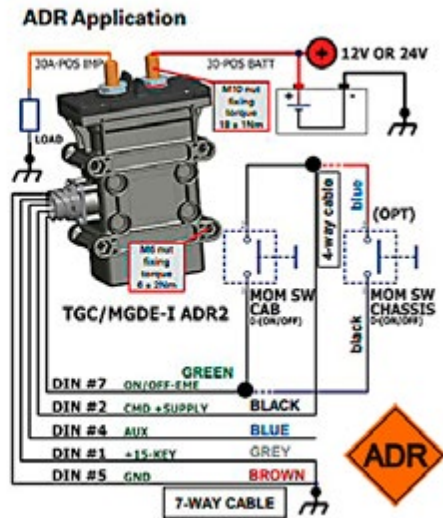

UNIVERSALE

049.082

Littelfuse
Stacca batteria in ADR

12/24V | 250A

UNIVERSALE

049.086

Littelfuse Interruttore ON-OFF per stacca batteria