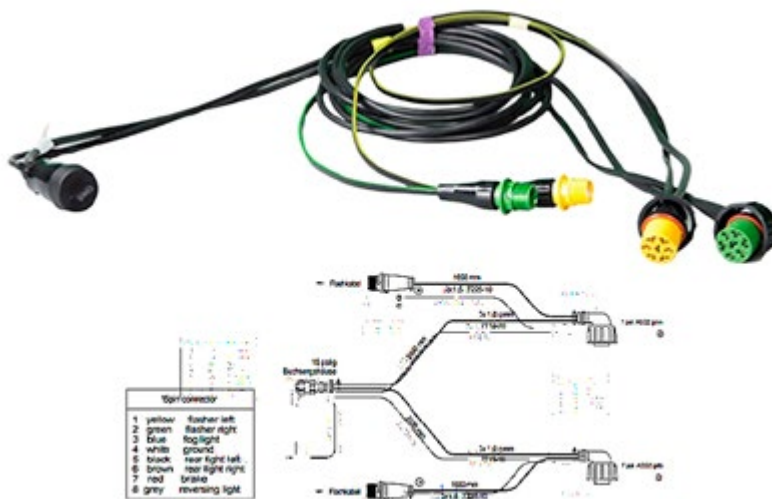

UNIVERSALE

017.157

ASPÖCK
Cablaggio posteriore standard
baionetta