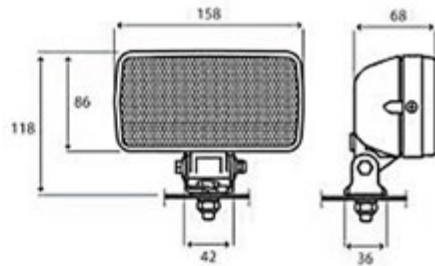

**009.605** COBO Faro lavoro  
Dimensioni: 158 x 86 mm

**UNIVERSALE**

**009.601** COBO Faro lavoro

**UNIVERSALE**

**009.638** COBO Faro lavoro  
Diametro: 105 mm

**UNIVERSALE** **PER CARRELLO ELEVATORE**

**009.594** COBO Faro per carrello elevatore ●  
10/48V