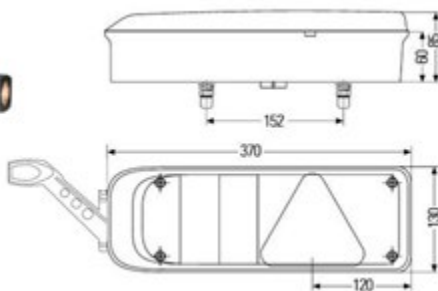

UNIVERSALE RIMORCHIO

Connesione posteriore

007.062
Connettore

003.649 Hella Fanale sx
006.369 Hella Lente ricambio sx

003.648 Hella Fanale dx
006.368 Hella Lente ricambio dx