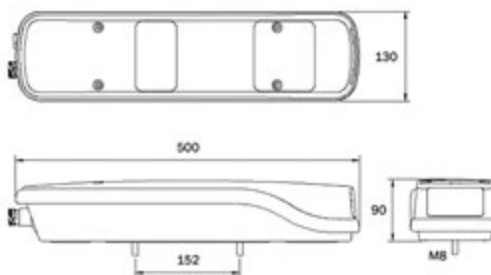

VOLVO

Connessione laterale

017.116
Connettore

003.297 Rubbolite Fanale sx con targa

003.296 Rubbolite Fanale dx

006.296 Rubbolite Lente ricambio dx / sx

006.296A TAR Lente ricambio dx / sx