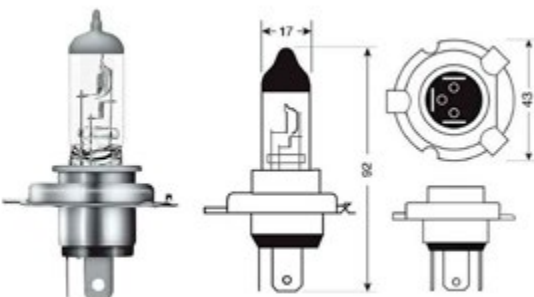

H19

12V

013.219

OSRAM 64181L 12/60/55W