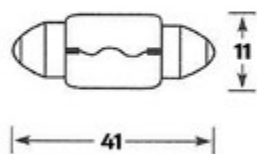

10W

12V

013.042 OSRAM 6411 12/10W

LLB264T LUCAS 12/10W

18W

12V