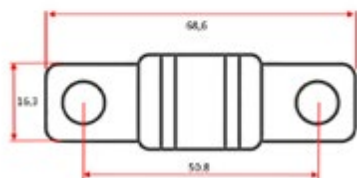

030.070	Fusibile	100A
	030.071	Fusibile	125A
	030.072	Fusibile	150A
	030.073	Fusibile	175A
	030.074	Fusibile	200A
	030.075	Fusibile	225A
	030.076	Fusibile	250A
	030.078	Fusibile	300A
	030.077	Fusibile	500A