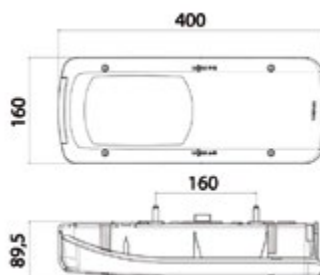

IVECO: Stralis | Trakker | S-Way

MOTRICE

Connessione posteriore

017.136
Connettore

- **003.869** VIGNAL Fanale sx
- **003.871** VIGNAL Fanale sx con targa
- **006.865** VIGNAL Lente ricambio sx

- **003.870** VIGNAL Fanale dx
- **003.872** VIGNAL Fanale dx con cicalino
- **006.866** VIGNAL Lente ricambio dx