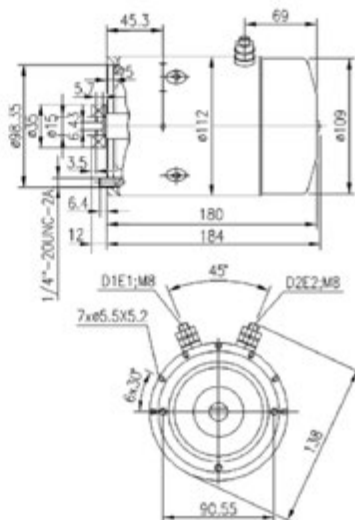

UNIVERSALE

ROTAZIONE ►

**039.791**

24V | 2KW  
IM0004  
AMJ5650 - 11.212.086

UNIVERSALE

ROTAZIONE ◀

**039.792**

24V | 2.1KW  
IM0008  
AMJ5690 - 11.212.169