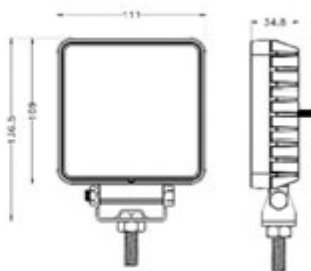

UNIVERSALE

CON INTERRUTTORE

30 LED | 9/32V | 6000k
2700 lumen
Dimensioni: 111x109x34,9mm

009.519 TAR Faro lavoro | Fascio luce larghezza