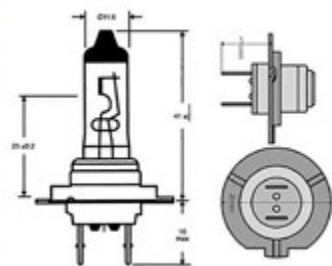

H7 Ultra Life

12V

013.307 OSRAM 64210ULT-HCB 12/55W | KIT 2 Pz.