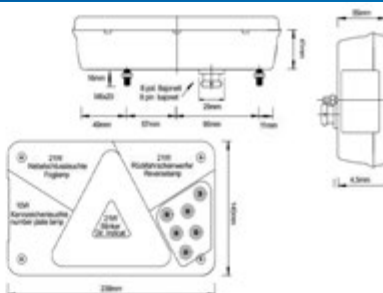

UNIVERSALE RIMORCHIO

MULTIPOINT V

Dim: 238x140mm

Connessione posteriore

017.105 dx Verde
017.106 sx Giallo

003.199 ASPÖCK Fanale sx con cavo e presa

003.198 ASPÖCK Fanale dx con cavo e presa