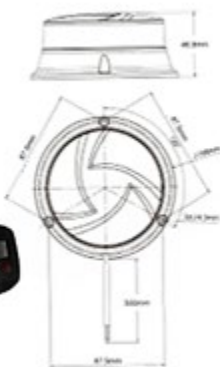

UNIVERSALE

- **045.324** TAR Lampeggiante base magnetica
- **RLK450006** HRLK Lampeggiante base magnetica

12/24V
Diametro: 108mm