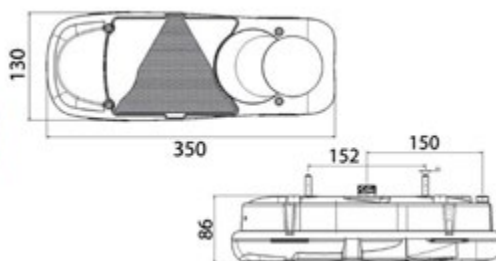

UNIVERSALE RIMORCHIO

Connessione
posteriore

017.116
Connettore

003.081 VIGNAL Fanale sx
006.081 VIGNAL Lente ricambio sx

003.080 VIGNAL Fanale dx
006.080 VIGNAL Lente ricambio dx