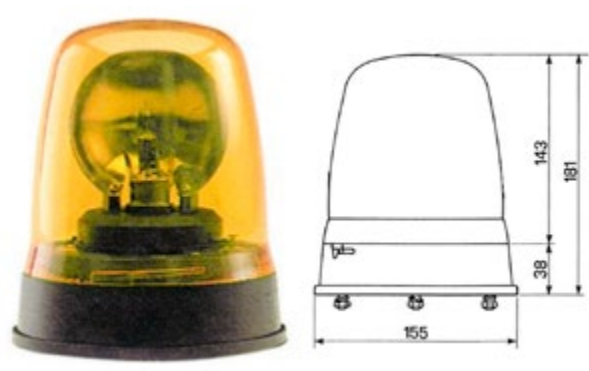

UNIVERSALE

- **045.025** COBO   Girevole base piana   ●
- **045.109** COBO   Calotta ricambio   ●

12/24V
Dimensioni: 155x181mm