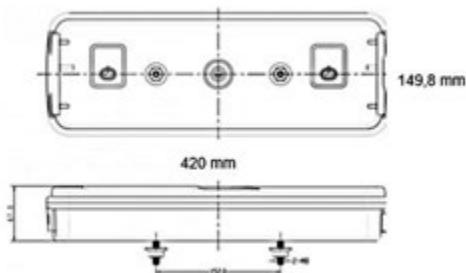

UNIVERSALE RIMORCHIO

LED 12/24V
Dim: 420x149,8mm

003.147 TAR Fanale sx

003.148 TAR Fanale dx