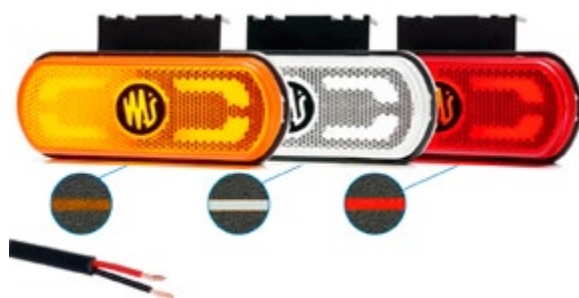

001.952	TAR	Fanale con staffa, ingombro e segnalazione su strada	
001.954	TAR	Fanale con staffa, ingombro e segnalazione su strada	
001.953	TAR	Fanale con staffa, ingombro e segnalazione su strada	

12/24V
Dimensioni: 133,8x53x25mm