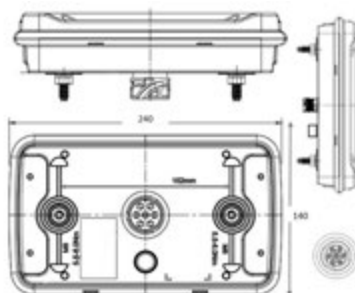

UNIVERSALE RIMORCHIO LOHR: con due connessioni AMP 7P + 2P

MULTILED III

LED

12/24V

Dimensioni: 240x140x52mm

Connessione
posteriore

017.116

Connettore

017.146

Connettore

003.961 ASPÖCK Fanale sx

003.962 ASPÖCK Fanale dx