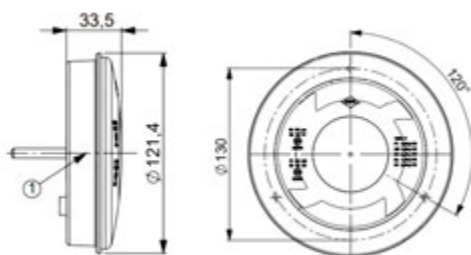

## UNIVERSALE

**LED** 12/24V  
Diametro: 140mm

Connessione  
posteriore

**017.108**  
Connettore

**003.505** ASPÖCK (1) Fanale posizione + freccia + stop

**003.508** ASPÖCK (2) Fanale retronebbia

UNIVERSALE