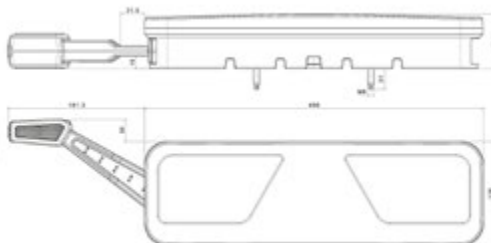

UNIVERSALE RIMORCHIO: 7 funzioni

CON CAN - BUS

LED 24V

Dimensioni: 450x138x72mm

003.121 TAR Fanale sx

003.122 TAR Fanale dx