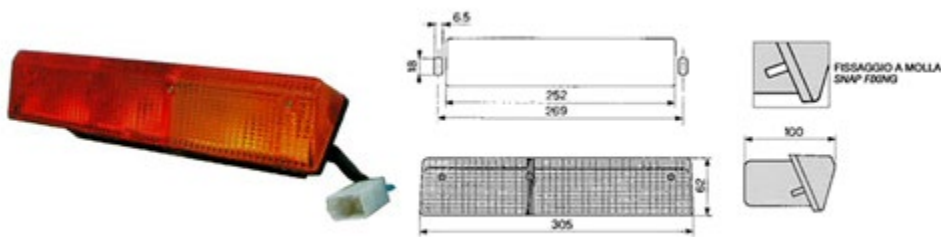

FIAT: 780 – 880 | LANDINI

003.539 COBO Fanale sx con targa

003.538 COBO Fanale dx

006.405 COBO Lente ricambio sx

006.404 COBO Lente ricambio dx