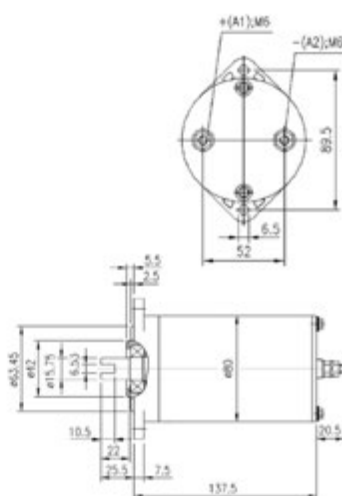

**039.795**

24V | 0,8KW  
M0127  
AME1705 – 11.216.191

UNIVERSALE

ROTAZIONE ▶

039.782

24V - 3kw  
IM0136

UNIVERSALE

ROTAZIONE ▶