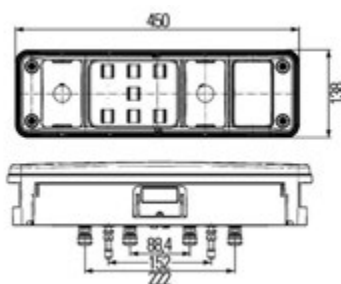

UNIVERSALE RIMORCHIO

Connessione posteriore

007.062
Connettore 7 poli

007.064
Connettore 2 poli

003.181 Hella Fanale Sx
006.181 Hella Lente ricambio dx / sx

003.182 Hella Fanale dx