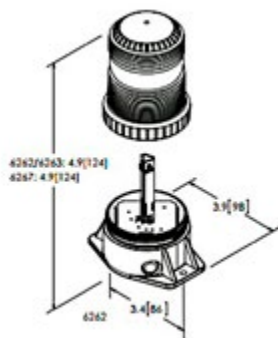

UNIVERSALE

045.251 ECCO Lampeggiante base piana

12/24V
Altezza: 124x86mm