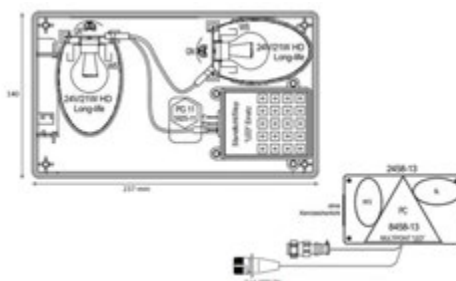

UNIVERSALE RIMORCHIO

MULTIPOINT I

LED 24V
Dim: 237x140mm

1. **003.275** ASPÖCK Fanale sx
   006.275 ASPÖCK Lente ricambio sx
   005.709 ASPÖCK Inserto led ricambio

1. **003.226** ASPÖCK Fanale dx
   006.276 ASPÖCK Lente ricambio dx