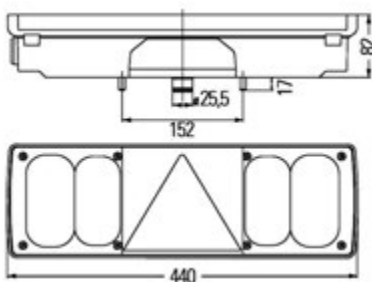

KRONE - SCHMITZ | RIMORCHIO

003.657 Hella Fanale sx

003.656 Hella Fanale dx

006.656 Hella Lente ricambio dx / sx