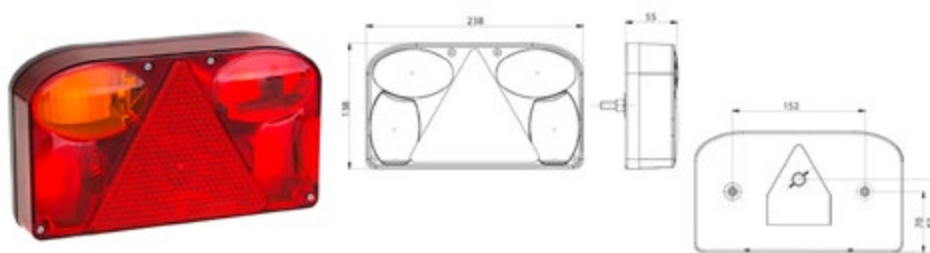

UNIVERSALE RIMORCHIO

Passacavo posteriore

003.237 TAR Fanale sx con targa

003.238 TAR Fanale dx con targa