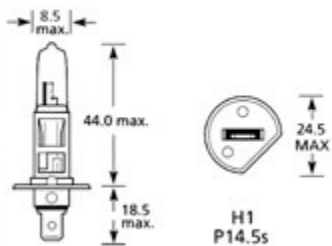

H1 Ultra Life

12V

013.305 OSRAM 64150ULT-HCB 12/55W | KIT 2 Pz.