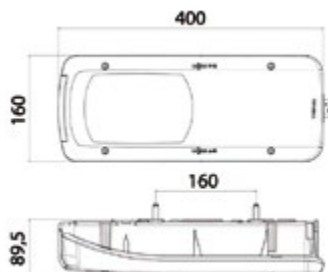

IVECO: Stralis | Trakker | S-Way

TRATTORE

Connessione laterale

017.136
Connettore

003.865 VIGNAL Fanale sx

003.866 VIGNAL Fanale dx

003.867 VIGNAL Fanale sx con targa

003.868 VIGNAL Fanale dx con cicalino

006.865 VIGNAL Lente ricambio sx

006.866 VIGNAL Lente ricambio dx