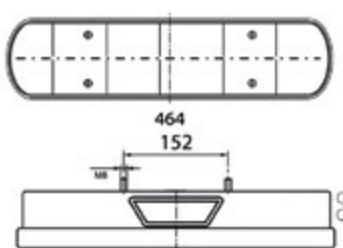

SCANIA | VOLVO

Passacavo laterale

003.759 Rubbolite Fanale sx

006.721 Rubbolite Lente ricambio dx / sx

006.721A TAR Lente ricambio dx / sx

003.758 Rubbolite Fanale dx