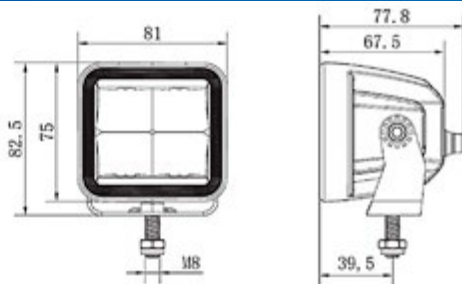

UNIVERSALE

4 LED / 10/30V / 40W
4800 lumen

RLK9540 HRLK Faro lavoro