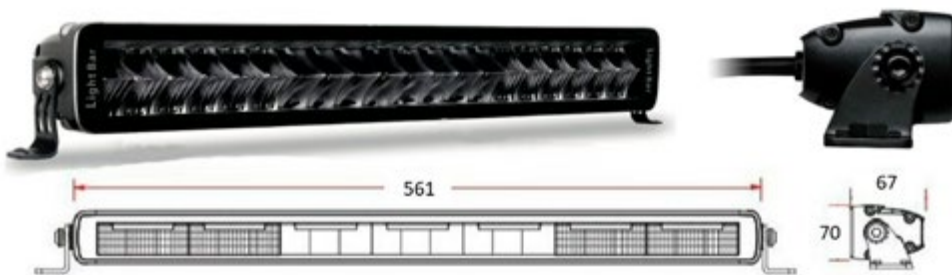

UNIVERSALE

BLACK MAGIC

015.021
Kit staffe fissaggio regolabili

009.250 Hella Barra doppia fila di LED | 40 LED | 200W | **11000 lumen**

Dimensioni: 561x70x67mm