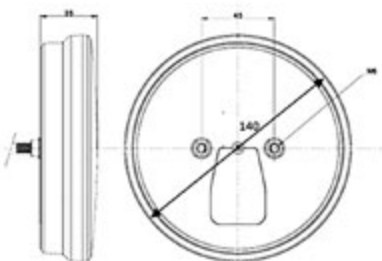

UNIVERSALE

FRECCIA DINAMICA

LED 12/24V
Diametro: 140mm

003.106 TAR Fanale posizione + retromarcia + retronebbia

003.099 TAR Fanale posizione + freccia + stop