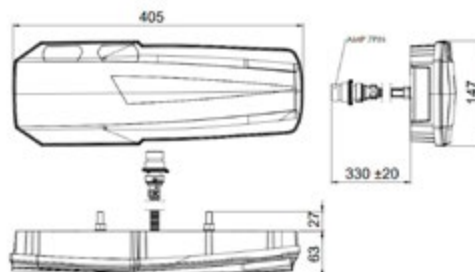

UNIVERSALE RIMORCHIO: 6 funzioni

LED 12/24V

Dimensioni: 405x145x63mm

017.116
Connettore

003.133 TAR Fanale sx

003.132 TAR Fanale dx