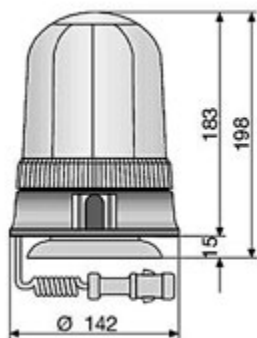

10/30V  
Dimensioni: 146x158mm

UNIVERSALE

**045.153** AJBA Girevole base piana

**045.187** AJBA Guarnizione per base

**045.173** AJBA Calotta ricambio

12/24V  
Altezza: 183mm

UNIVERSALE

**045.150** AJBA Girevole base calamitata