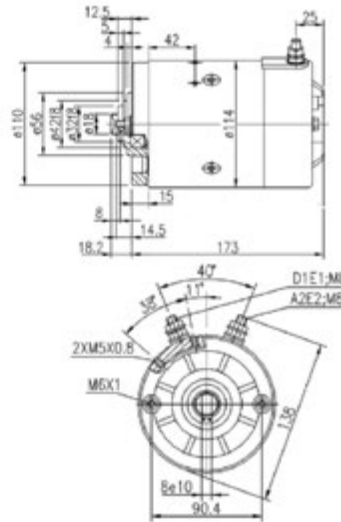

UNIVERSALE

ROTAZIONE ►

**039.791**

24V | 2KW  
IM0004  
AMJ5650 - 11.212.086

UNIVERSALE

ROTAZIONE ◀

**039.792**

24V | 2.1KW  
IM0008  
AMJ5690 - 11.212.169