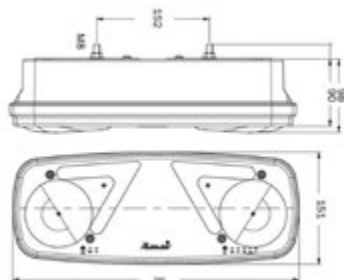

UNIVERSALE RIMORCHIO CHEREAU

Dimensioni: 386x151x90mm

003.767 Rubbolite Fanale sx

003.766 Rubbolite Fanale dx

006.767 Rubbolite Lente ricambio sx

006.766 Rubbolite Lente ricambio dx