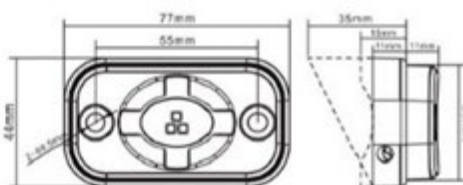

UNIVERSALE

3 LED | 10/30V | 9W
400 lumen

RLK4209 HRLK Faro lavoro