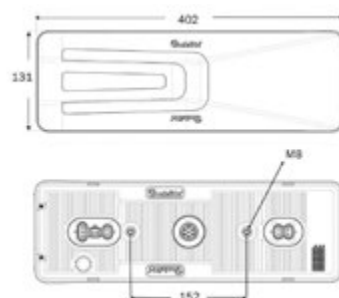

UNIVERSALE RIMORCHIO CHEREAU

24 V

Dim: 402x131mm

017.116

Connettore

003.941 Rubbolite Fanale sx

003.942 Rubbolite Fanale dx