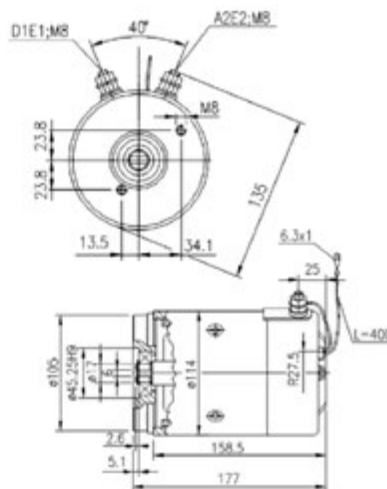

039.793

24V | 2,2KW
M0055
AMJ5273 - 11.212.958