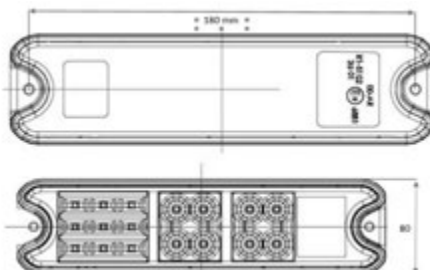

UNIVERSALE

LED 12/30V
Dim:180x80mm

- **003.248**   ASPÖCK   Fanale Posizione + freccia + stop
- **003.248A**   TAR   Fanale Posizione + freccia + stop + retromarcia