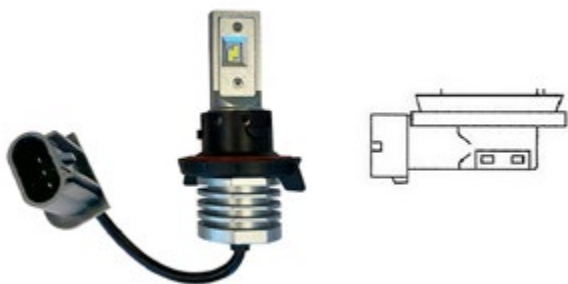

H13 PRO

12/24V

RLKH13PRO HRLK **Singola** senza dissipatore e centralina

6.000 LUMEN