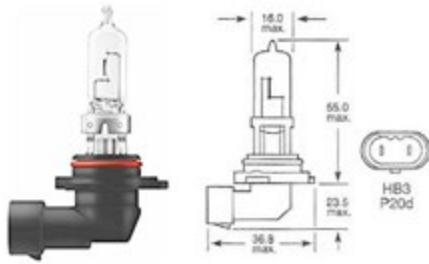

HB3

12V

013.139	OSRAM	9005	12/60W
LLB9005	LUCAS		12/60W