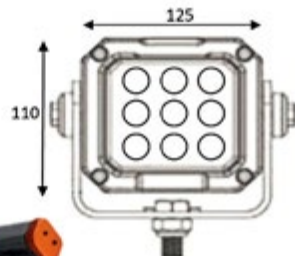

UNIVERSALE

LED
9 LED | 9/32V | 90W
7650 lumen

Connettore tedesco

RLK080790 HRLK

Faro lavoro