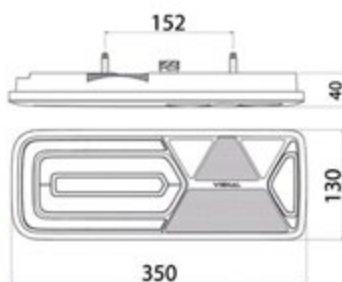

UNIVERSALE RIMORCHIO CHEREAU - SCHMITZ

FRECCIA DINAMICA

Dimensioni: 350x130x40mm

Connessione
posteriore

017.116
Connettore

003.873 VIGNAL Fanale sx

003.874 VIGNAL Fanale dx