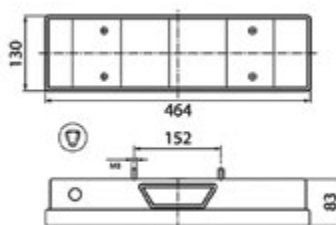

SCANIA: 143

1990 > 1998

Passacavo inferiore

- **003.481** VIGNAL Fanale sx con targa

- **003.480** VIGNAL Fanale dx