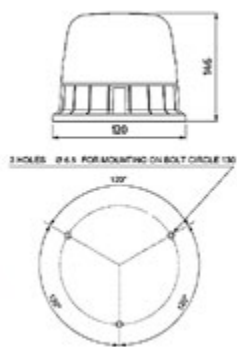

UNIVERSALE

- **045.290** TAR Lampeggiante base piana

12/24V
Dimensioni: 146x120mm