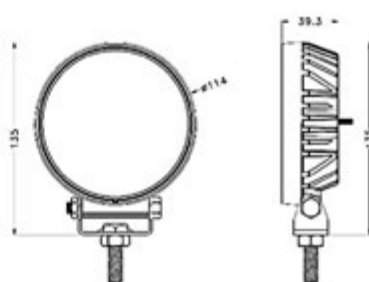

UNIVERSALE

CON INTERRUTTORE

24 LED | 9/32V | 6000k |
2160 lumen
Diametro: 114 mm
Con interruttore

009.518 TAR Faro lavoro