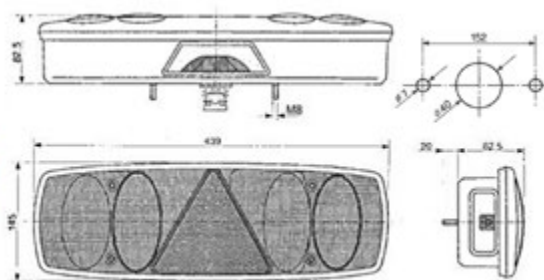

UNIVERSALE RIMORCHIO

Passacavo posteriore

003.635 COBO Fanale sx

003.634 COBO Fanale dx

006.635 COBO Lente ricambio sx

006.634 COBO Lente ricambio dx