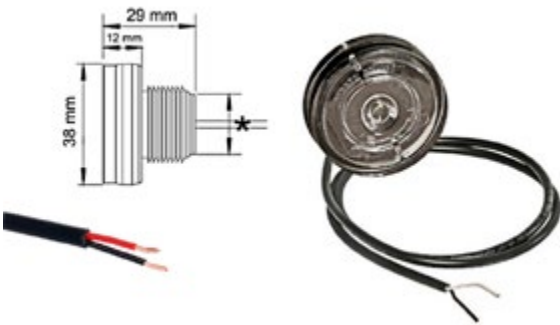

UNIVERSALE

001.738 PROPLAST Fanale da incasso

001.739 PROPLAST Fanale da incasso

1 LED / 24V
Diametro: 37mm | Fissaggio Ø 21mm