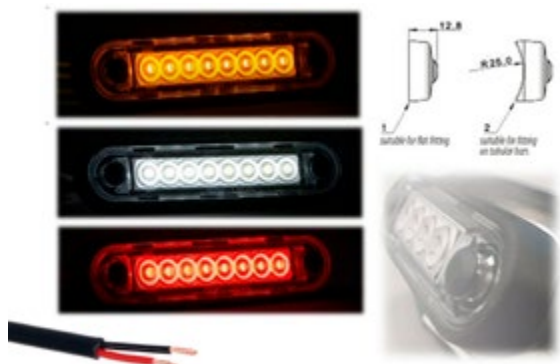

UNIVERSALE con guarnizione per superfici base piana e tubolari

001.978	TAR	Fanale base piana	
001.977	TAR	Fanale base piana	
001.976	TAR	Fanale base piana	

LED 8 LED | 12/24V
Dimensioni: 120,4x27,7mm