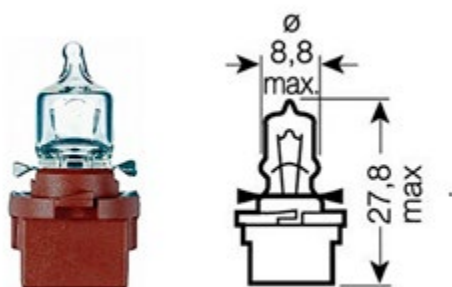

013.120 OSRAM 64122MF 12/3W