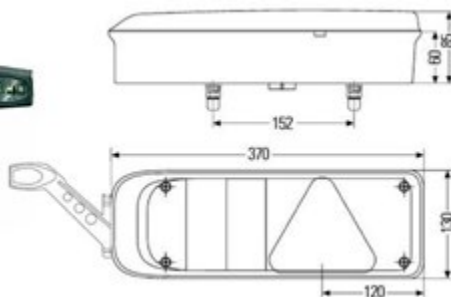

UNIVERSALE RIMORCHIO

Connesione posteriore

007.062
Connettore

003.771 Hella Fanale sx
006.771 Hella Lente ricambio sx

003.770 Hella Fanale dx
006.770 Hella Lente ricambio dx